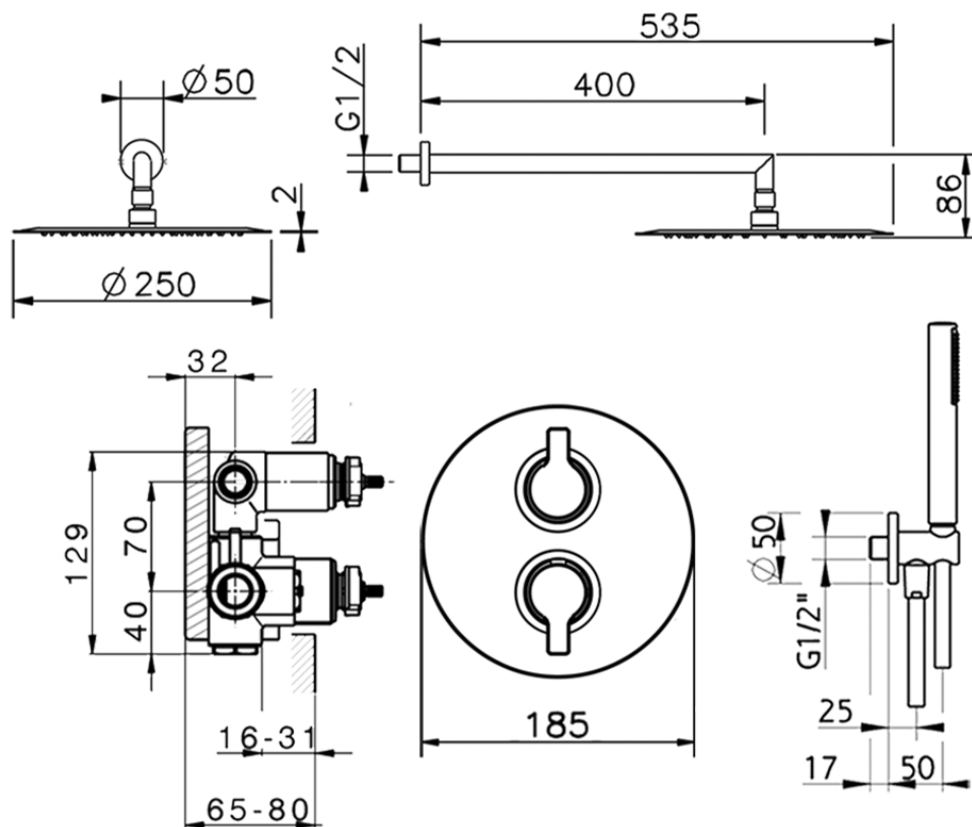

Conjunto ducha termostática empotrada TENDER_C20KT010

C20KT010

<https://es.cisal.it/conjunto-ducha-termostatica-empotrada-tender-c20kt010>

2026-04-30