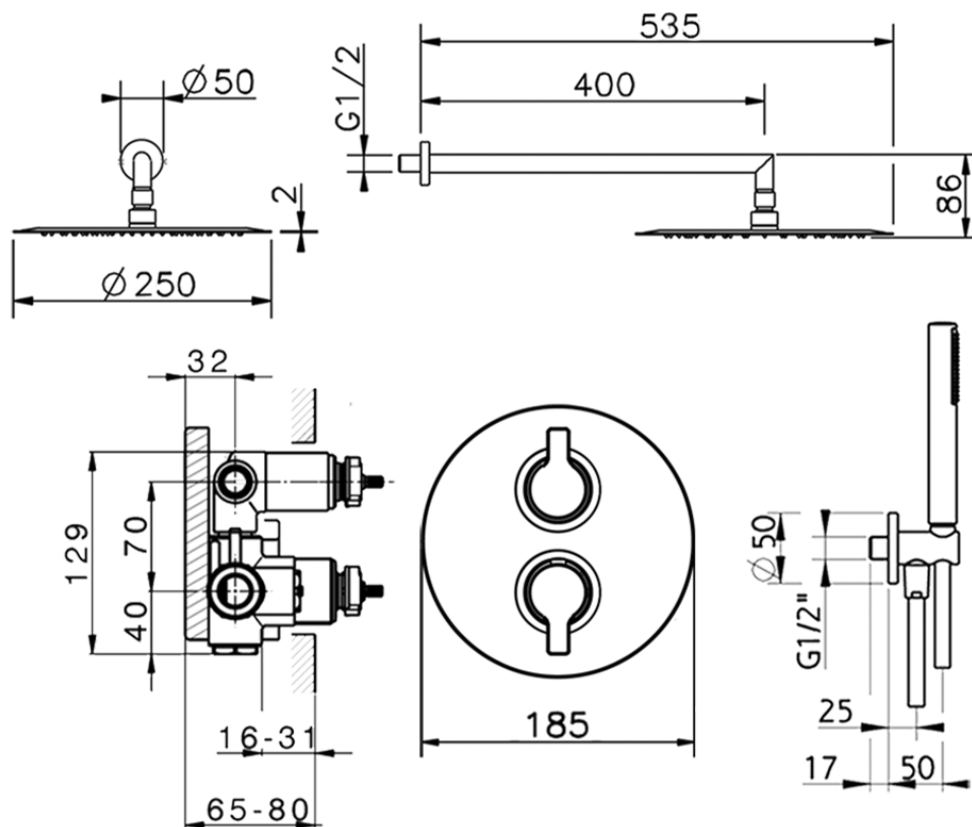

Conjunto ducha termostática empotrada TENDER_C20KT010

C20KT010

<https://es.cisal.it/conjunto-ducha-termostatica-empotrada-tender-c20kt010>

2026-06-14