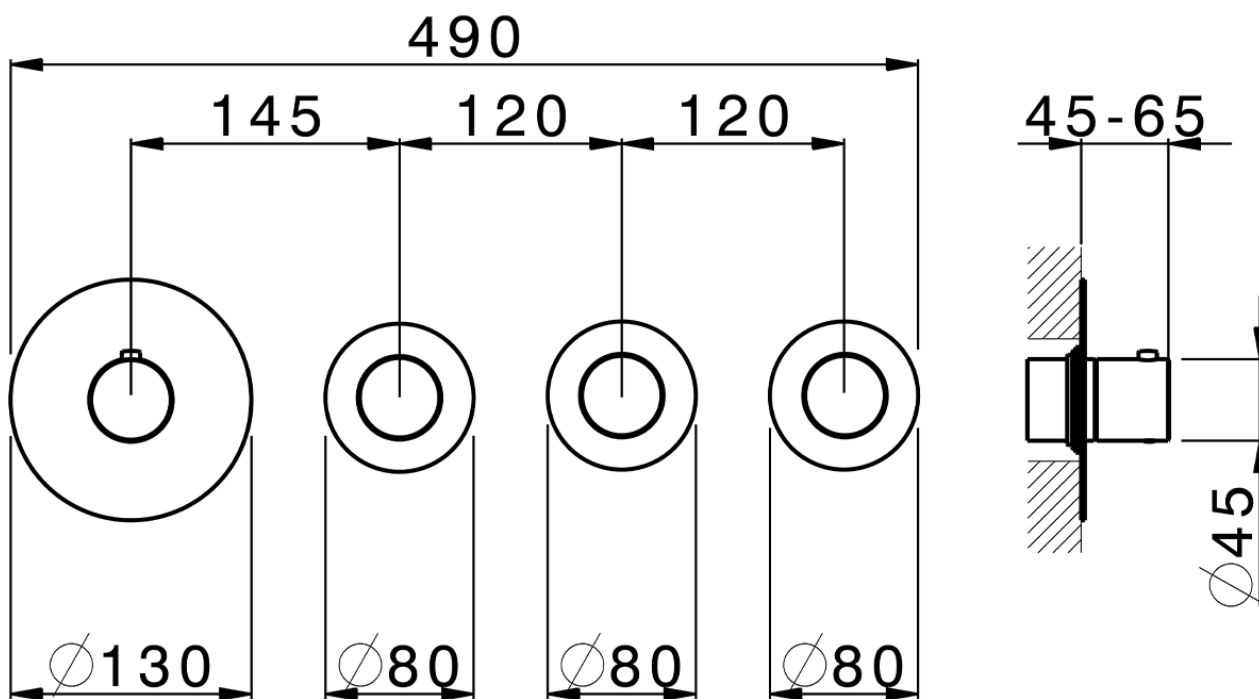

## Parte externa termostático ducha 3 funciones WELLNESS\_X300R300

X300R300

<https://es.cisal.it/parte-externa-termostatico-ducha-3-funciones-wellnessx300r300>

ZA00V300

<https://es.cisal.it/parte-empotrada-termostatico-3-funciones-empotradoza00v300>

ZA00R300

<https://es.cisal.it/parte-empotrada-termostatico-3-funciones-empotradoza00r300>

2024-09-19