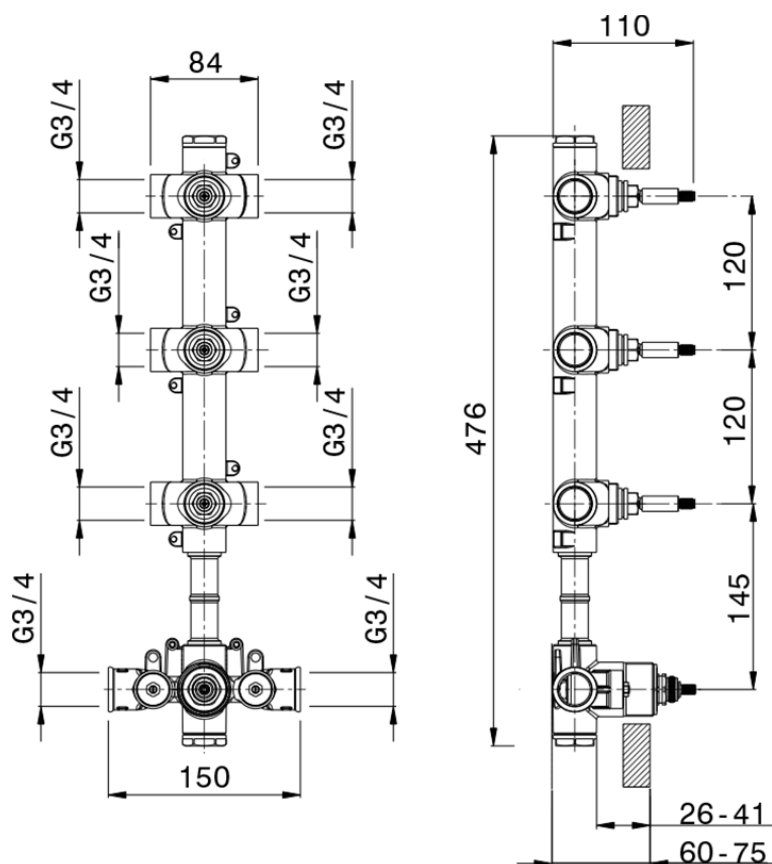

## Parte externa termostático ducha 3 funciones WELLNESS\_X300R300

X300R300

<https://es.cisal.it/parte-externa-termostatico-ducha-3-funciones-wellnessx300r300>

ZA00V300

<https://es.cisal.it/parte-empotrada-termostatico-3-funciones-empotradoza00v300>

ZA00R300

<https://es.cisal.it/parte-empotrada-termostatico-3-funciones-empotradoza00r300>

2024-09-19