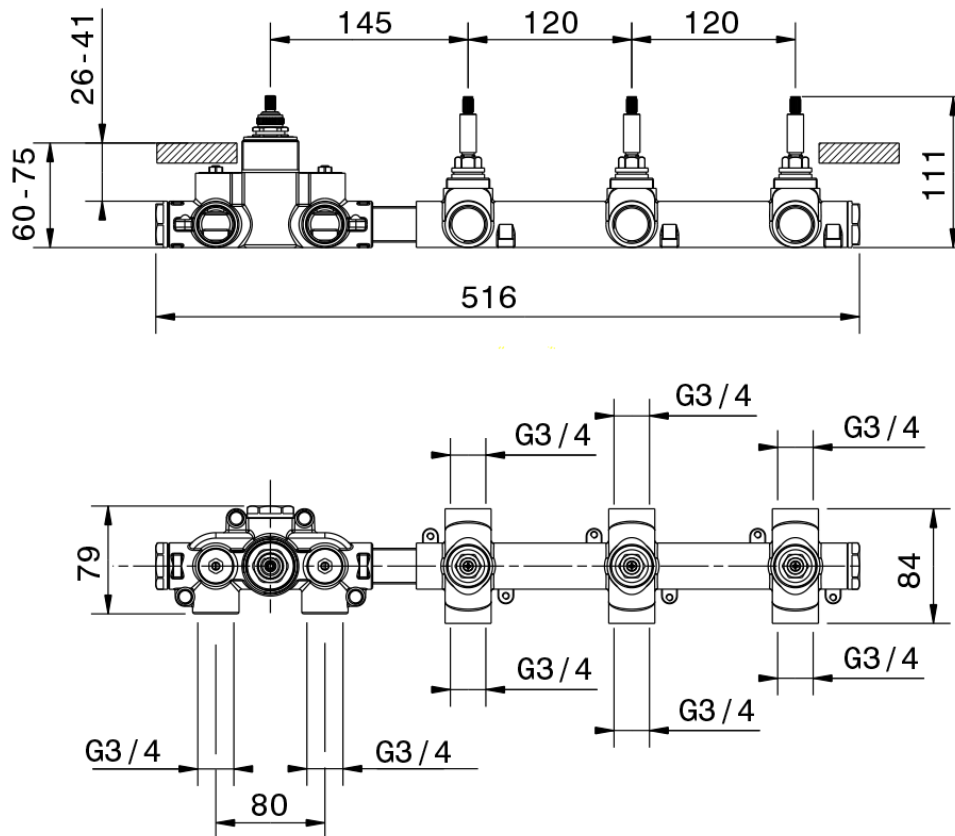

## Parte externa termostático ducha 3 funciones WELLNESS\_X300R300

X300R300

<https://es.cisal.it/parte-externa-termostatico-ducha-3-funciones-wellnessx300r300>

ZA00V300

<https://es.cisal.it/parte-empotrada-termostatico-3-funciones-empotradoza00v300>

ZA00R300

<https://es.cisal.it/parte-empotrada-termostatico-3-funciones-empotradoza00r300>

2024-09-19