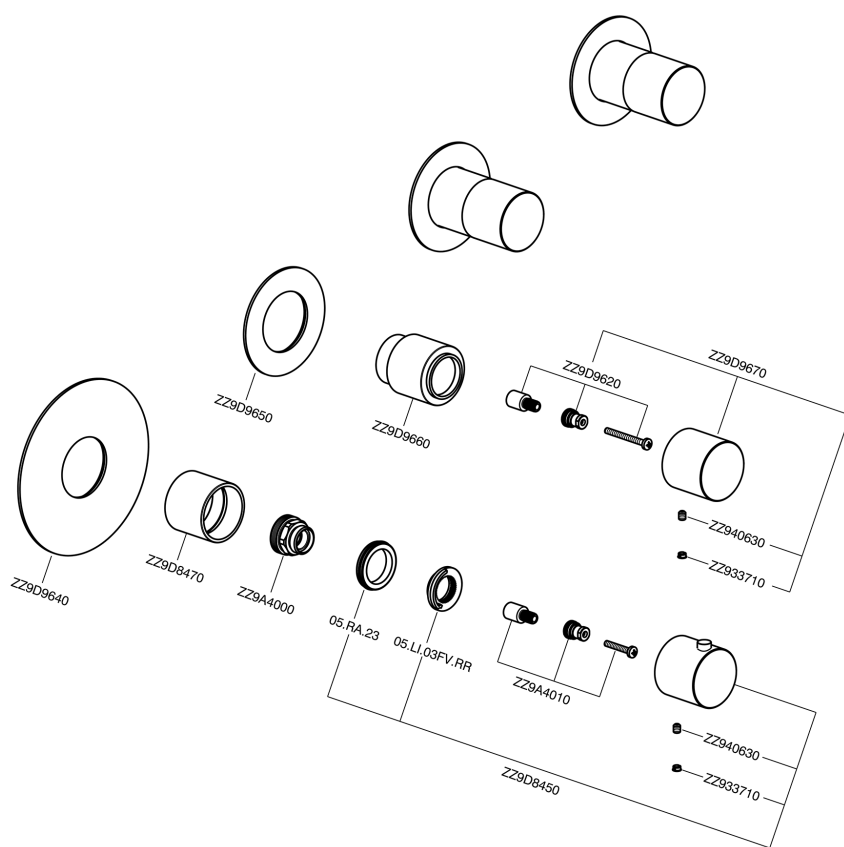

Parte externa termostático ducha 3 funciones WELLNESS_X300R300

X300R300

<https://es.cisal.it/parte-externa-termostatico-ducha-3-funciones-wellnessx300r300>

Parte empotrada termostático 3 funciones EMPOTRADO_ZA00V300

ZA00V300

<https://es.cisal.it/parte-empotrada-termostatico-3-funciones-empotradoza00v300>

Parte empotrada termostático 3 funciones EMPOTRADO_ZA00R300

ZA00R300

<https://es.cisal.it/parte-empotrada-termostatico-3-funciones-empotradoza00r300>