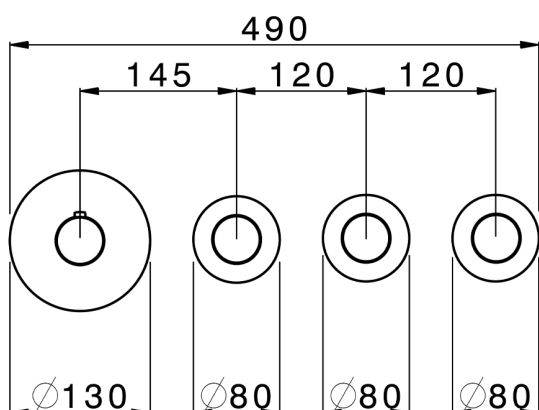

Parte externa termostático ducha 3 funciones WELLNESS_X300R300

MODELO **X300R300**

Parte externa termostático ducha 3 funciones, para art.ZA00R300 instalación horizontal, para art.ZA00V300 instalación vertical, con manetas lisa, Inox AISI 316L

ACABADOS DISPONIBLES

- **5H** 5H Dark Brass Brushed
- **5L** 5L Brushed Black Titanium
- **5N** 5N Oro Rosa Cepillado
- **D1** D1 Inox Cepillado

CARACTERÍSTICAS

Instalación	Empotrado
Empotrado 2	ZA00V300
	ZA00R300

Termostático

El termostático Cisal es tu gestor personal del agua, ayudándote a manejar, controlar y ahorrar agua y energía.