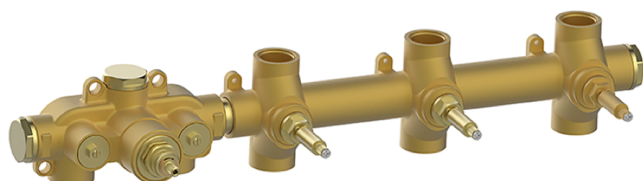

## Parte externa termostático ducha 3 funciones WELLNESS\_X300R300

MODELO **X300R300**

Parte externa termostático ducha 3 funciones, para art.ZA00R300 instalación horizontal, para art.ZA00V300 instalación vertical, con manetas lisa, Inox AISI 316L

## Parte empotrada termostático 3 funciones EMPOTRADO\_ZA00V300

MODELO **ZA00V300**

Parte empotrada termostático 3 funciones

ACABADOS DISPONIBLES

CARACTERÍSTICAS

Recambio Cartucho **23.51A.HF**

Empotrado **1**

### Termostático

El termostático Cisal es tu gestor personal del agua, ayudándote a manejar, controlar y ahorrar agua y energía.

## Parte empotrada termostático 3 funciones EMPOTRADO\_ZA00R300

MODELO **ZA00R300**

Parte empotrada termostático 3 funciones

ACABADOS DISPONIBLES

 **04** 04 Sin acabado

CARACTERÍSTICAS

Recambio Cartucho **23.51A.HF**