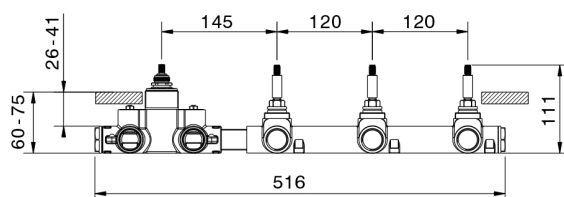

Termostático

El termostático Cisal es tu gestor personal del agua, ayudándote a manejar, controlar y ahorrar agua y energía.

2024-09-19