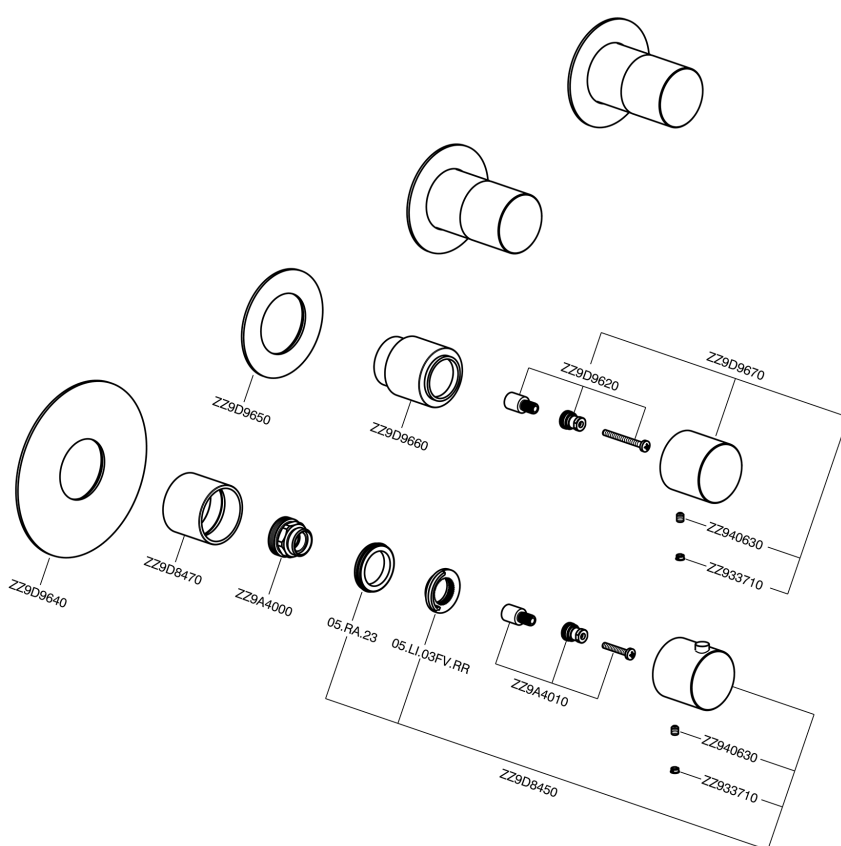

Parte externa termostático ducha 3 funciones WELLNESS_X300R300

X300R300

<https://es.cisal.it/parte-externa-termostatico-ducha-3-funciones-wellnessx300r300>