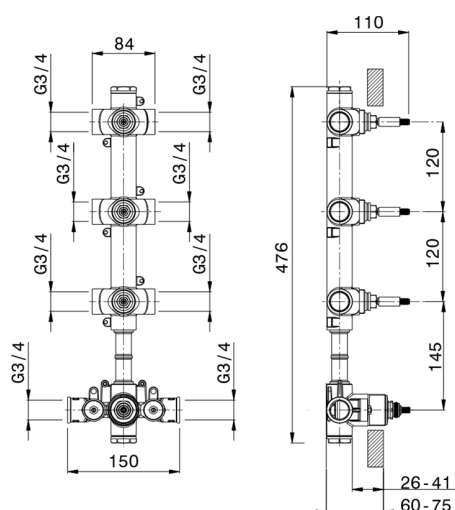

Parte empotrada termostático 3 funciones EMPOTRADO_ZA00V300

MODELO **ZA00V300**

Parte empotrada termostático 3 funciones

ACABADOS DISPONIBLES

CARACTERÍSTICAS

Recambio Cartucho **23.51A.HF**

Empotrado **1**

Cartucho Termostático HF

Termostático

El termostático Cisal es tu gestor personal del agua, ayudándote a manejar, controlar y ahorrar agua y energía.