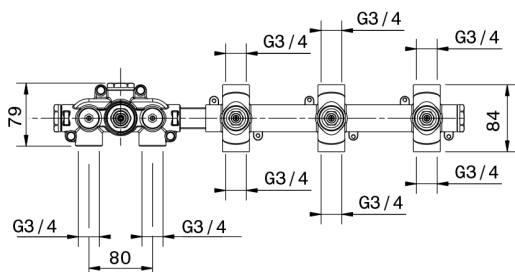

Termostático

El termostático Cisal es tu gestor personal del agua, ayudándote a manejar, controlar y ahorrar agua y energía.

2024-09-19