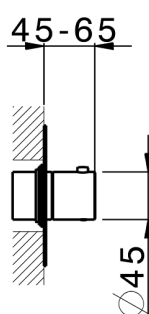

## Parte externa termostático ducha 3 funciones WELLNESS\_X300R300

MODELO **X300R300**

Parte externa termostático ducha 3 funciones, para art.ZA00R300 instalación horizontal, para art.ZA00V300 instalación vertical, con manetas lisa, Inox AISI 316L

### CARACTERÍSTICAS

Instalación	<b>Empotrado</b>
Empotrado 2	<b>ZA00V300</b>
	<b>ZA00R300</b>

## Parte empotrada termostático 3 funciones EMPOTRADO\_ZA00V300

MODELO **ZA00V300**

Parte empotrada termostático 3 funciones

ACABADOS DISPONIBLES

CARACTERÍSTICAS

Recambio Cartucho **23.51A.HF**

Empotrado **1**