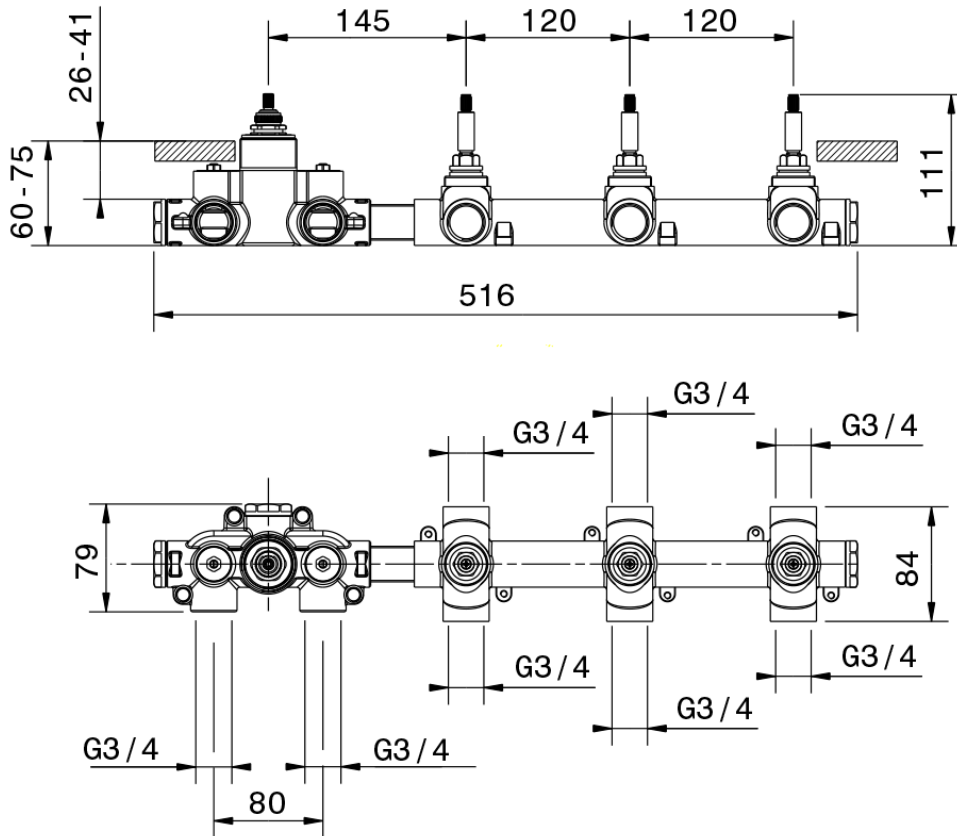

## Parte externa termostático ducha 3 funciones WELLNESS\_X300R300

X300R300

<https://es.cisal.it/parte-externa-termostatico-ducha-3-funciones-wellnessx300r300>

ZA00V300

<https://es.cisal.it/parte-empotrada-termostatico-3-funciones-empotradoza00v300>

ZA00R300

<https://es.cisal.it/parte-empotrada-termostatico-3-funciones-empotradoza00r300>

2024-09-19