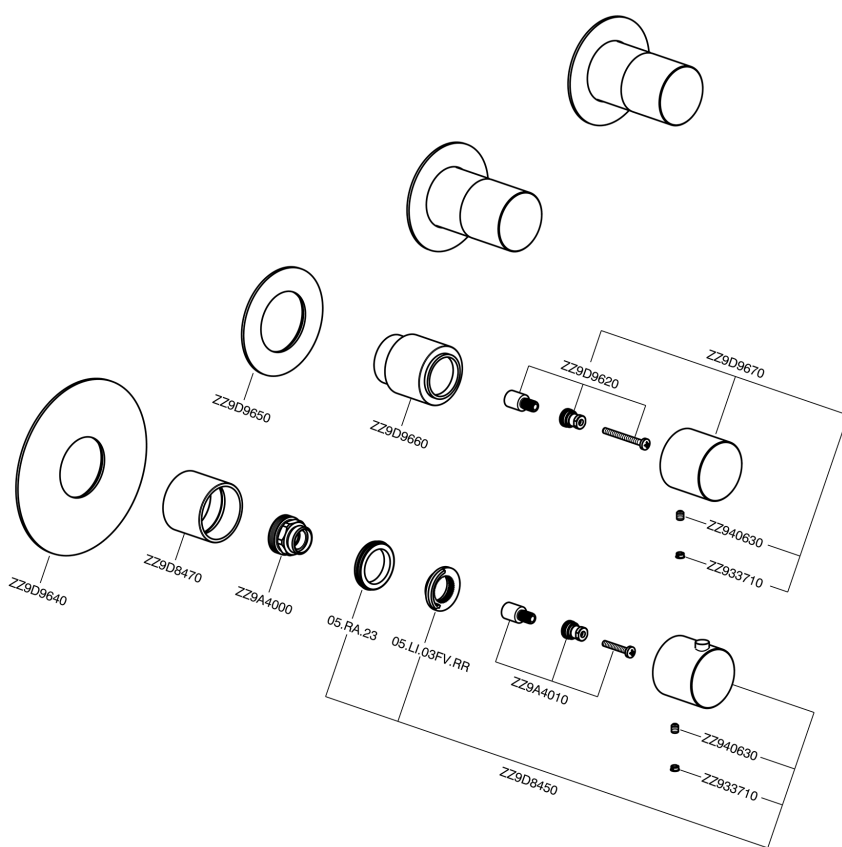

Parte externa termostático ducha 3 funciones WELLNESS_X300R300

X300R300

<https://es.cisal.it/parte-externa-termostatico-ducha-3-funciones-wellnessx300r300>

Parte empotrada termostático 3 funciones EMPOTRADO_ZA00V300

ZA00V300

<https://es.cisal.it/parte-empotrada-termostatico-3-funciones-empotradoza00v300>

Parte empotrada termostático 3 funciones EMPOTRADO_ZA00R300

ZA00R300

<https://es.cisal.it/parte-empotrada-termostatico-3-funciones-empotradoza00r300>