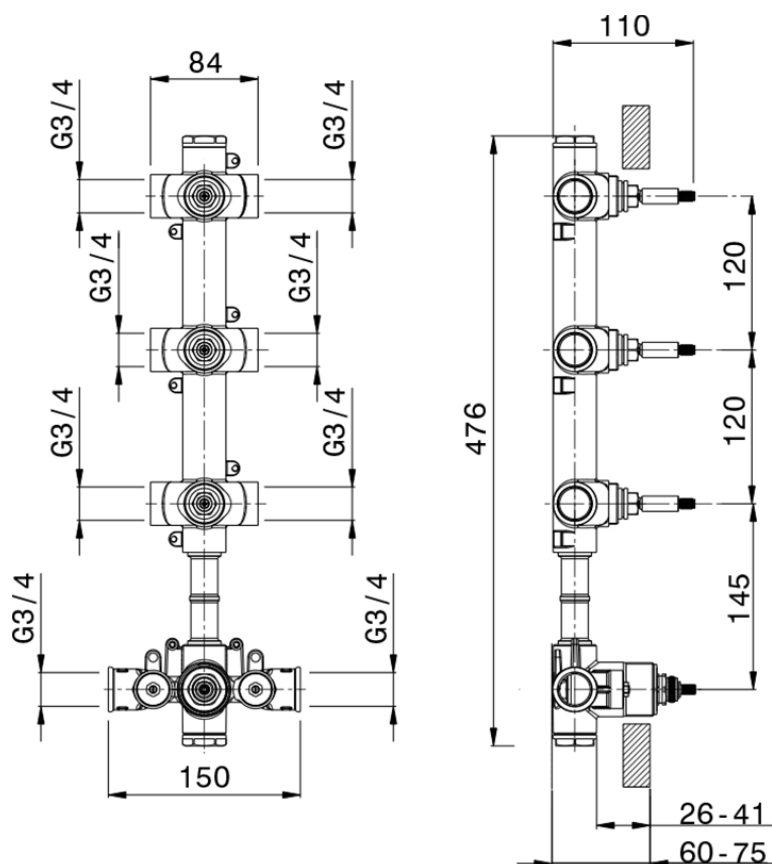

**Parte externa termostático ducha 3 funciones WELLNESS\_X300R300**

X300R300

<https://es.cisal.it/parte-externa-termostatico-ducha-3-funciones-wellnessx300r300>

ZA00V300

<https://es.cisal.it/parte-empotrada-termostatico-3-funciones-empotradoza00v300>

ZA00R300

<https://es.cisal.it/parte-empotrada-termostatico-3-funciones-empotradoza00r300>

2024-09-16