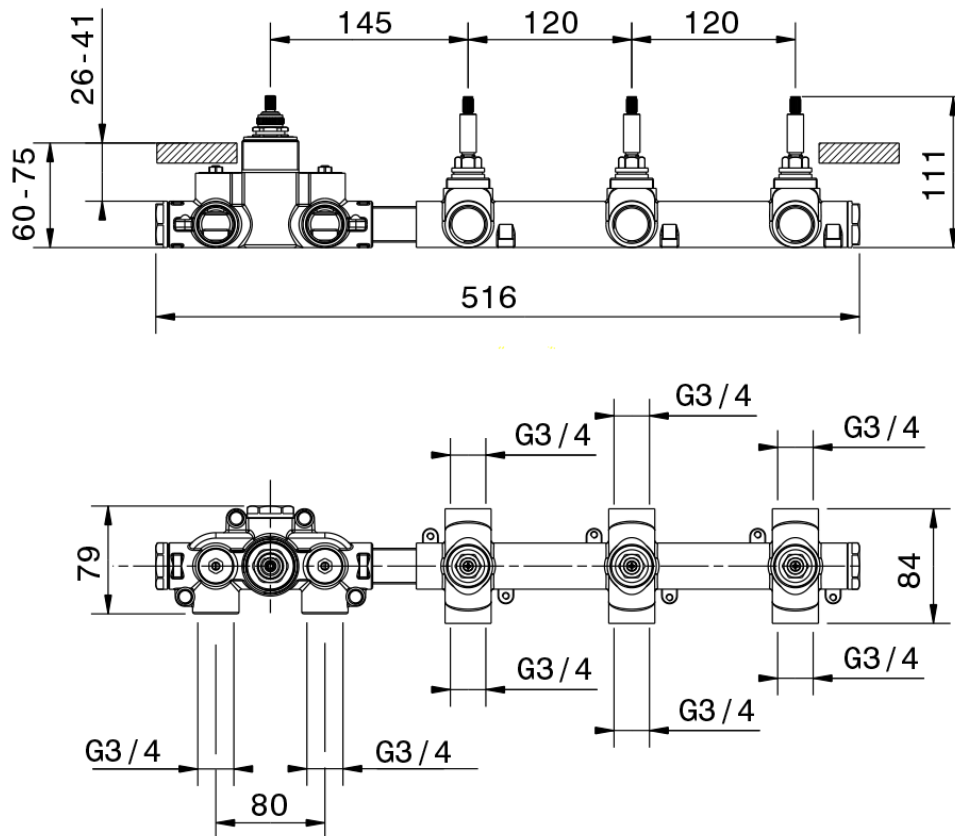

**Parte externa termostático ducha 3 funciones WELLNESS\_X300R300**

X300R300

<https://es.cisal.it/parte-externa-termostatico-ducha-3-funciones-wellnessx300r300>

ZA00V300

<https://es.cisal.it/parte-empotrada-termostatico-3-funciones-empotradoza00v300>

ZA00R300

<https://es.cisal.it/parte-empotrada-termostatico-3-funciones-empotradoza00r300>

2024-09-16