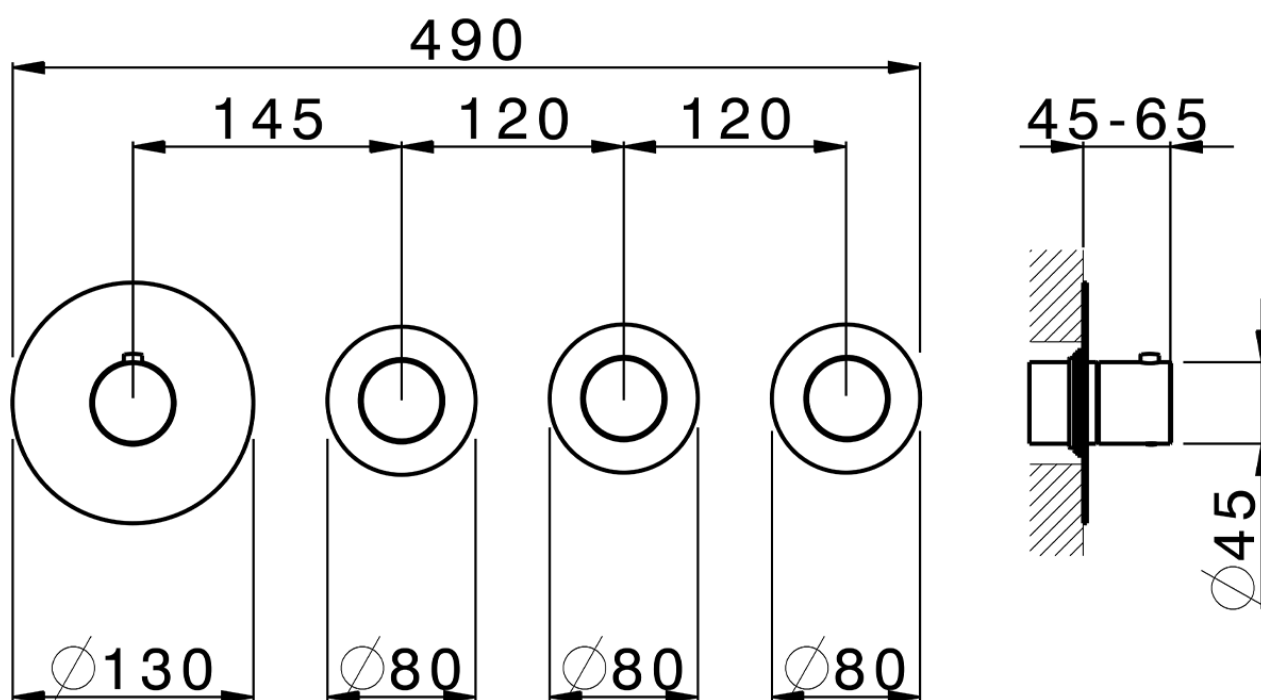

**Parte externa termostático ducha 3 funciones WELLNESS\_X300R300**

X300R300

<https://es.cisal.it/parte-externa-termostatico-ducha-3-funciones-wellnessx300r300>

ZA00V300

<https://es.cisal.it/parte-empotrada-termostatico-3-funciones-empotradoza00v300>

ZA00R300

<https://es.cisal.it/parte-empotrada-termostatico-3-funciones-empotradoza00r300>

2024-09-16