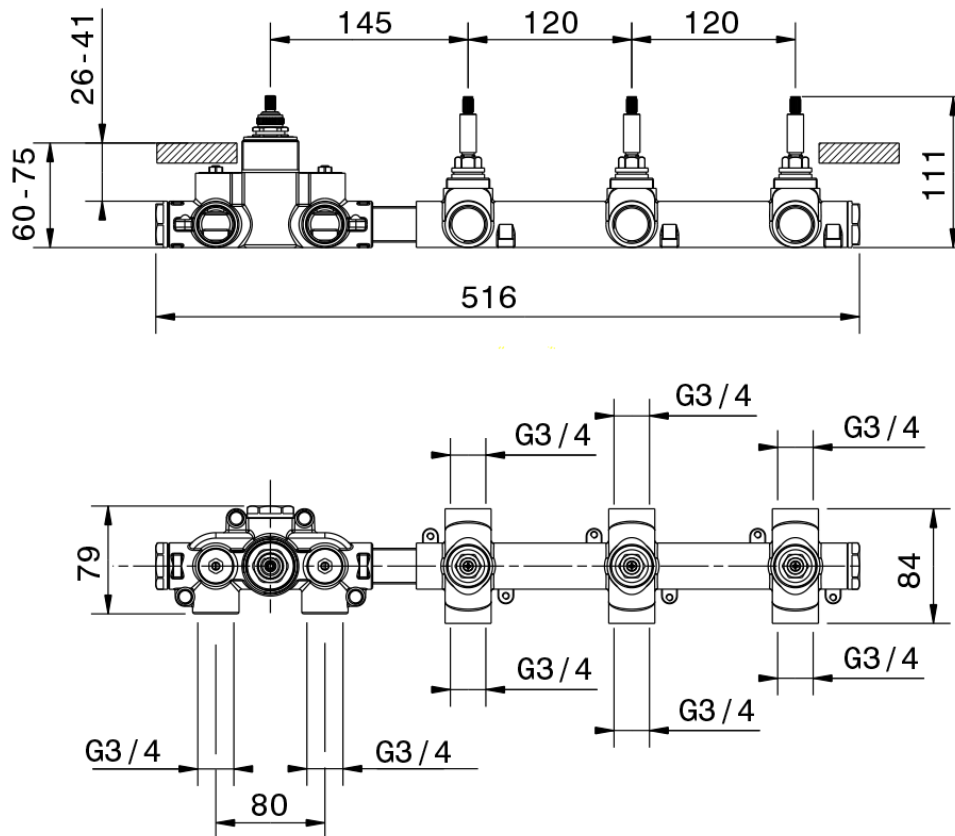

Parte externa termostático ducha 3 funciones WELLNESS_X300R300

X300R300

<https://es.cisal.it/parte-externa-termostatico-ducha-3-funciones-wellnessx300r300>

ZA00V300

<https://es.cisal.it/parte-empotrada-termostatico-3-funciones-empotradoza00v300>

ZA00R300

<https://es.cisal.it/parte-empotrada-termostatico-3-funciones-empotradoza00r300>

2024-09-19