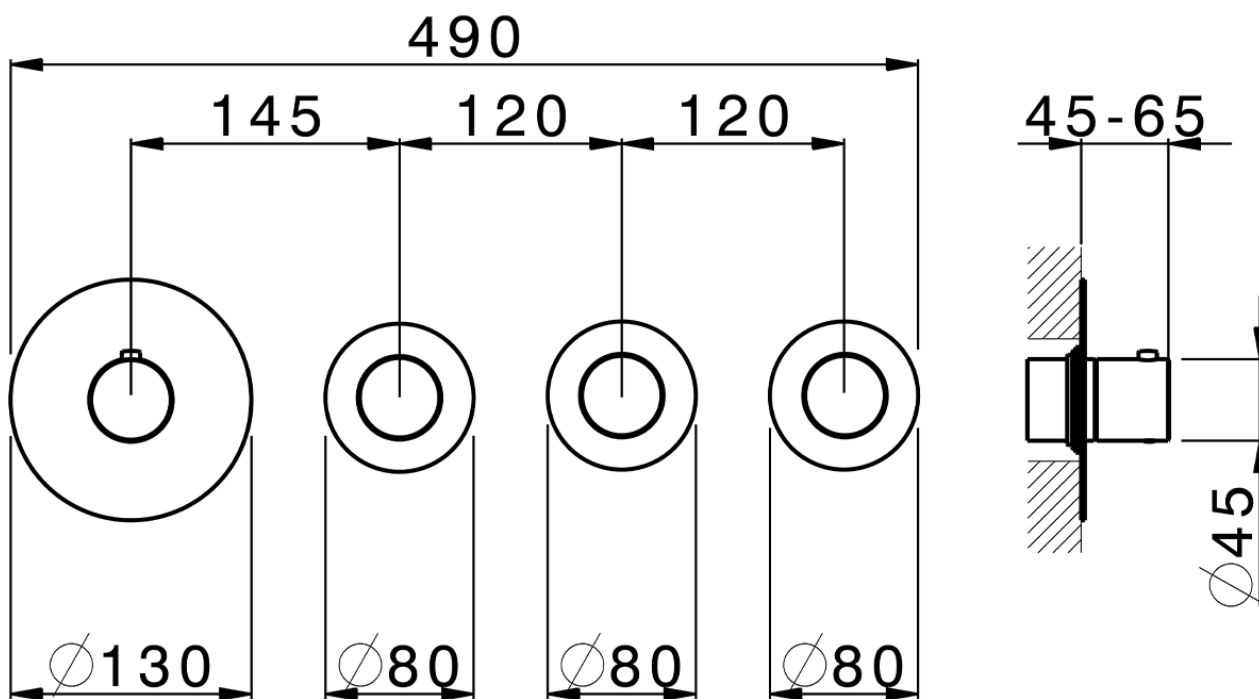

Parte externa termostático ducha 3 funciones WELLNESS_X300R300

X300R300

<https://es.cisal.it/parte-externa-termostatico-ducha-3-funciones-wellnessx300r300>

ZA00V300

<https://es.cisal.it/parte-empotrada-termostatico-3-funciones-empotradoza00v300>

ZA00R300

<https://es.cisal.it/parte-empotrada-termostatico-3-funciones-empotradoza00r300>

2024-09-19