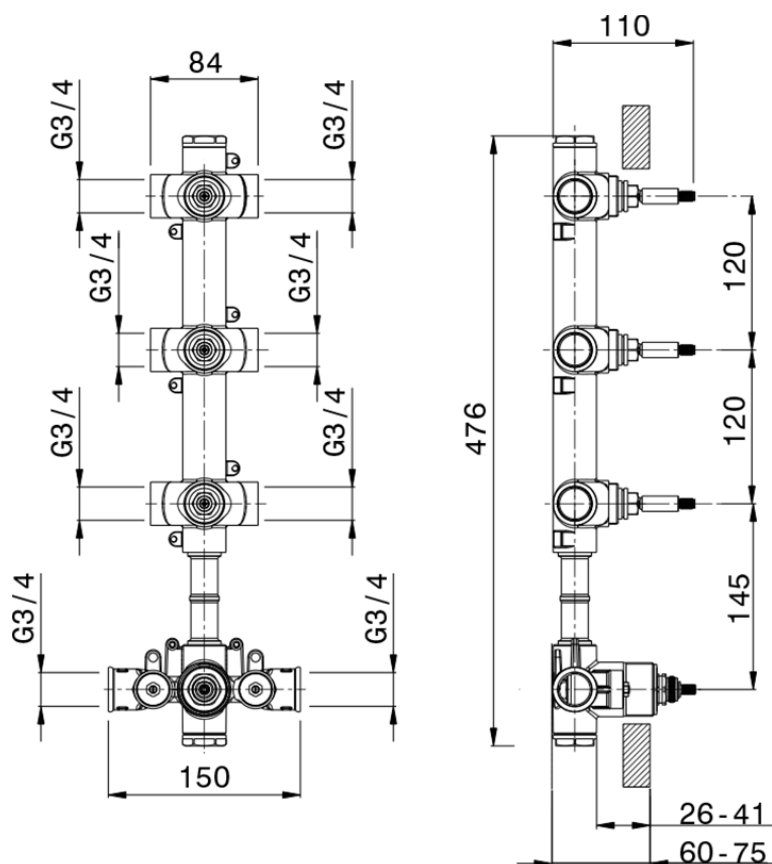

Parte externa termostático ducha 3 funciones WELLNESS_X300R300

X300R300

<https://es.cisal.it/parte-externa-termostatico-ducha-3-funciones-wellnessx300r300>

ZA00V300

<https://es.cisal.it/parte-empotrada-termostatico-3-funciones-empotradoza00v300>

ZA00R300

<https://es.cisal.it/parte-empotrada-termostatico-3-funciones-empotradoza00r300>

2024-09-19