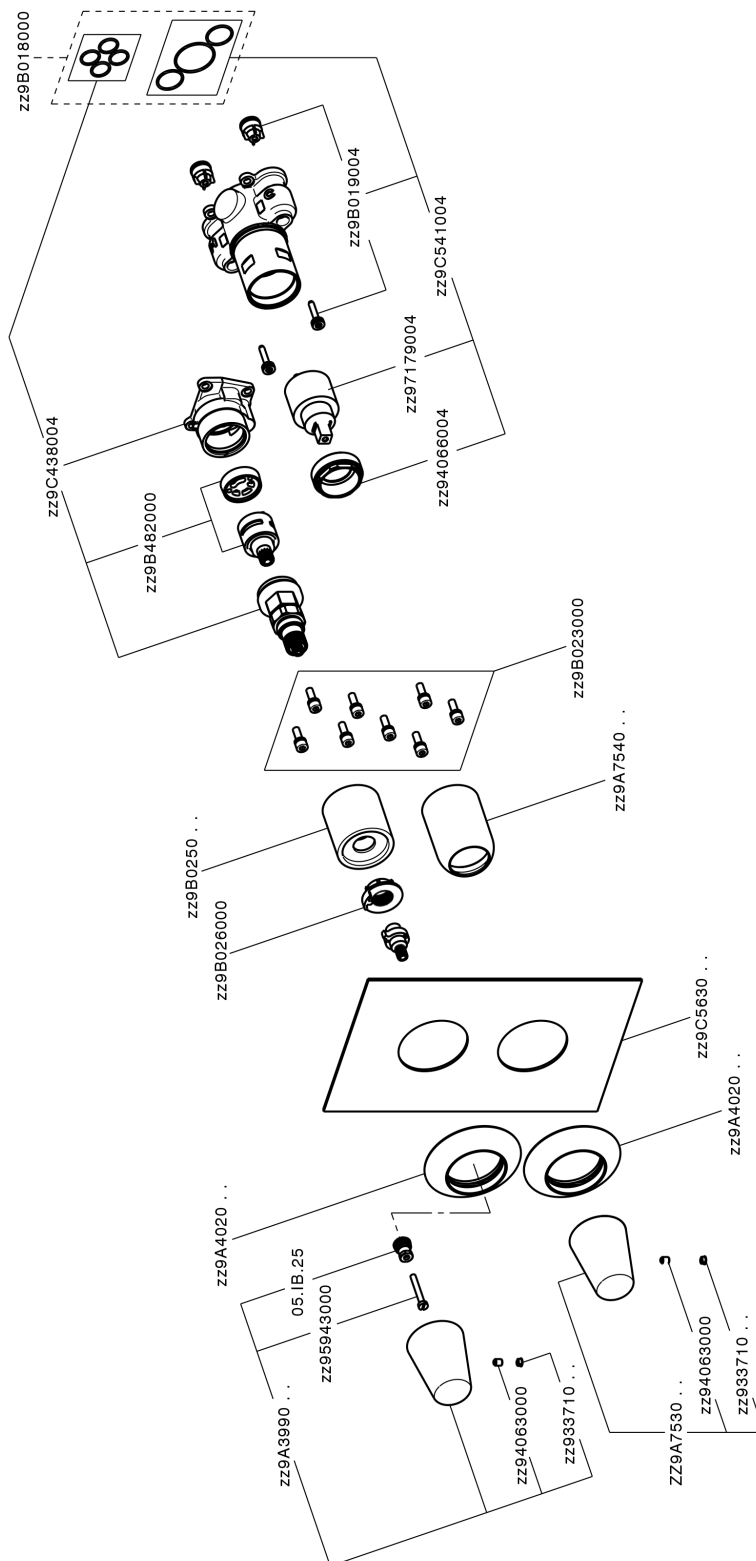

Conjunto Monomando para One-Box VITA_VI0BM030

VI0BM030

<https://es.cisal.it/conjunto-monomando-para-one-box-vita-vi0bm030>

One-Box Universal para empotrado ONE BOX_ZA00B031

ZA00B031

<https://es.cisal.it/one-box-universal-para-empotrado-one-box-za00b031>

One-Box Universal para empotrado ONE BOX_ZA00B030

ZA00B030

<https://es.cisal.it/one-box-universal-para-empotrado-one-box-za00b030>

2026-04-29