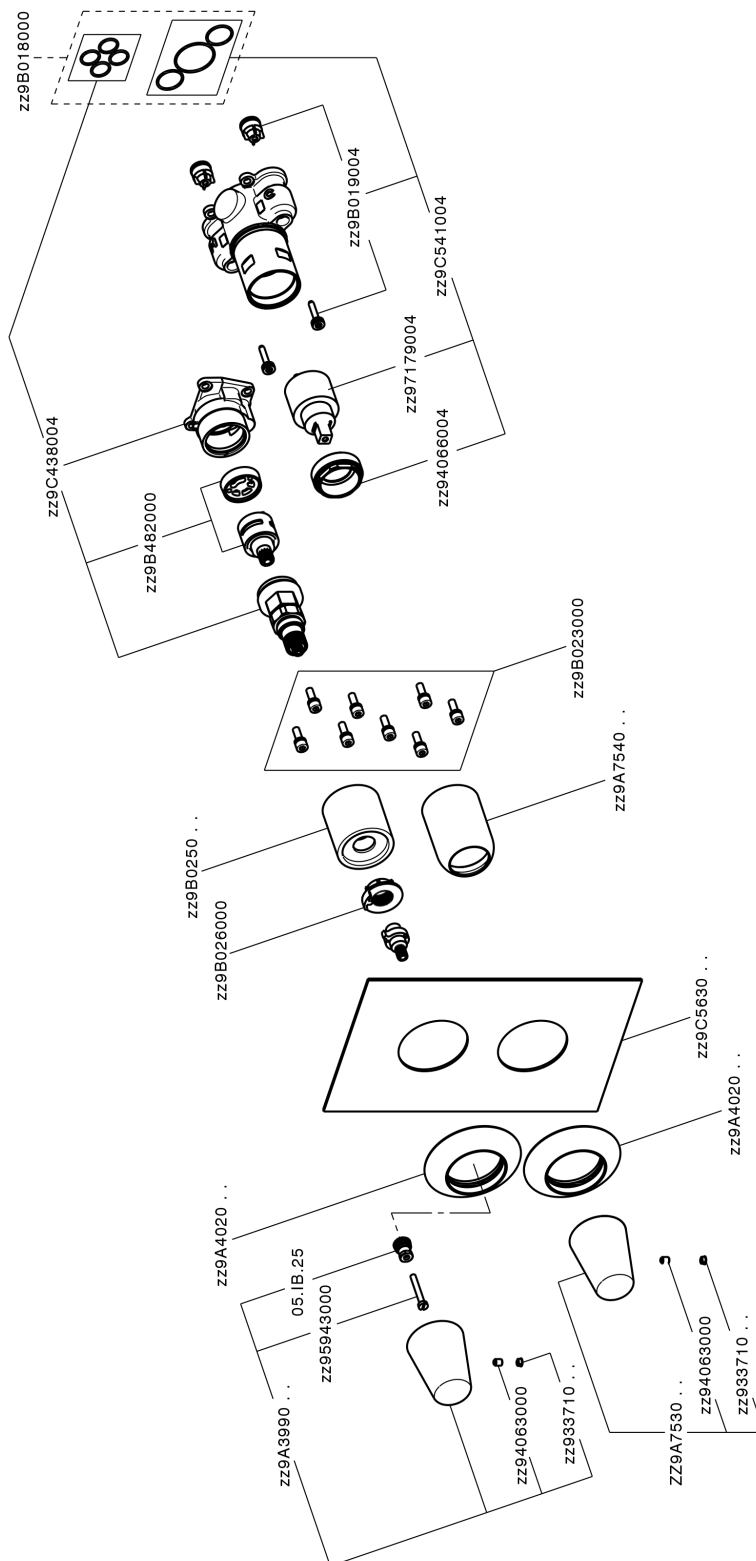

Conjunto Monomando para One-Box VITA_VI0BM030

MODELO **VI0BM030**

Conjunto Monomando para One-Box, con desviador 2-3 salidas, profundidad mínima de instalación 67 mm, sin parte empotrada, para art. ZA00B030-ZA00B031

ACABADOS DISPONIBLES

-  **21** 21 Cromo
-  **2Q** 2Q Black Titanium
-  **40** 40 Negro Mate
-  **4Q** 4Q Blanco Mate

CARACTERÍSTICAS

Recambio Cartucho **ZZ97179000**

Cartucho Monomando 35 mm

Instalación **Empotrado**

Empotrado 2 **ZA00B031**

ZA00B030

Conjunto Monomando para One-Box VITA_VI0BM030

VI0BM030

<https://es.cisal.it/conjunto-monomando-para-one-box-vita-vi0bm030>

One-Box Universal para empotrado ONE BOX_ZA00B031

MODELO **ZA00B031**

One-Box Universal para empotrado, para termostático o monomando 1, 2 o 3 salidas, sin parte externa, con silenciadores, con junta para sellado

ACABADOS DISPONIBLES

04 04 Sin acabado

CARACTERÍSTICAS