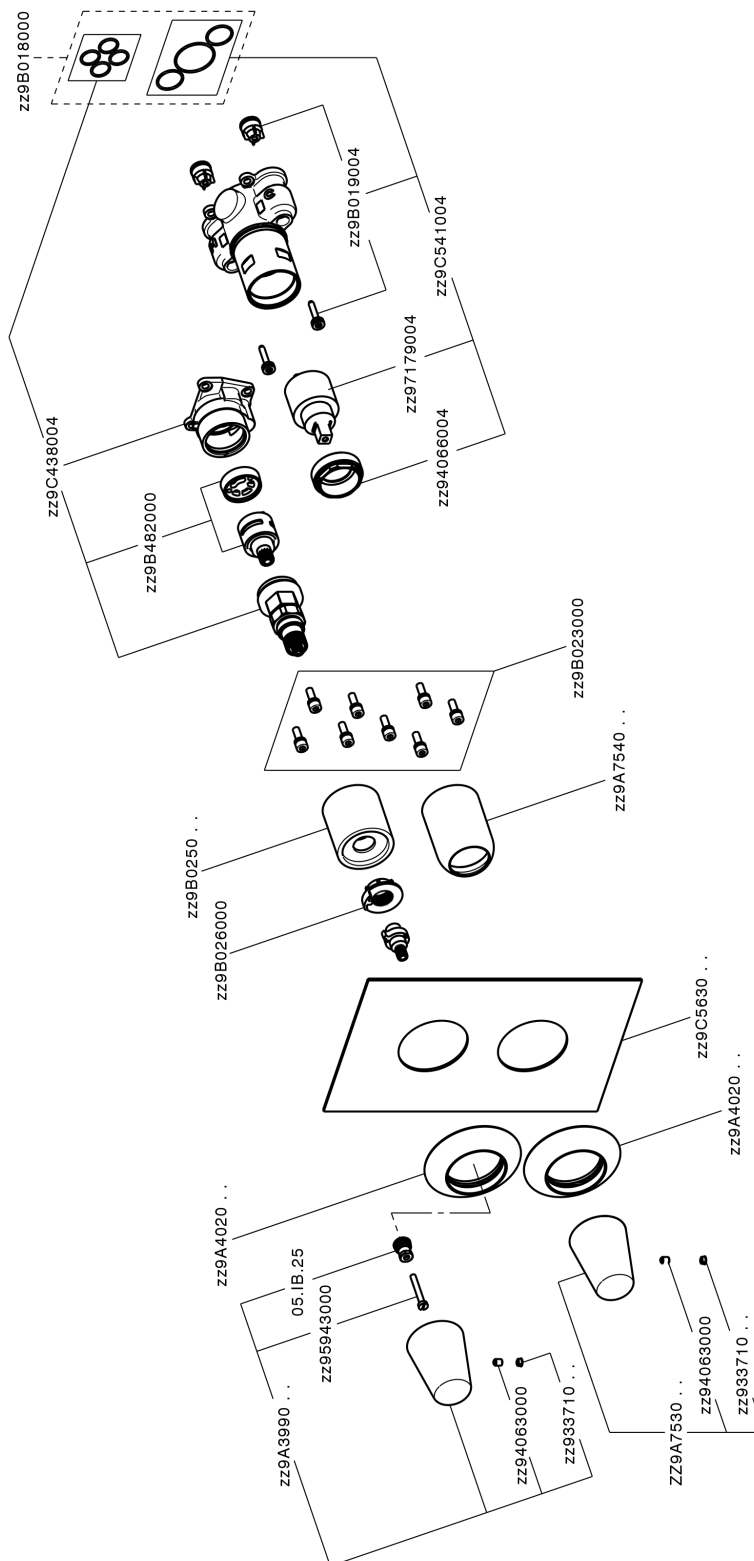

Conjunto Monomando para One-Box VITA_VI0BM030

VI0BM030

<https://es.cisal.it/conjunto-monomando-para-one-box-vita-vi0bm030>