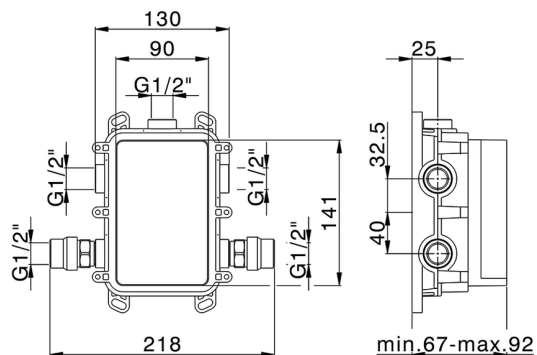

Termostático

El termostático Cisal es tu gestor personal del agua, ayudándote a manejar, controlar y ahorrar agua y energía.