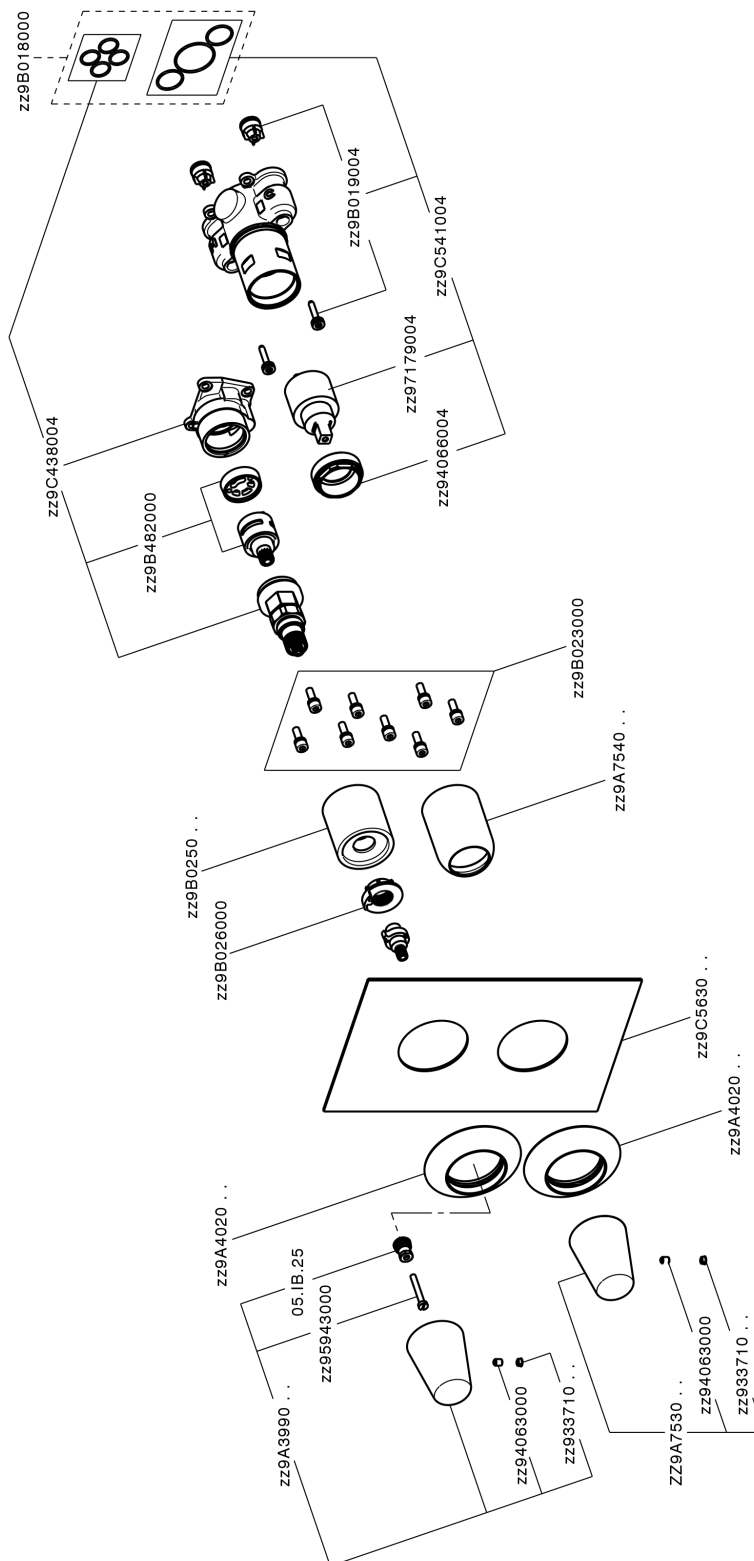

Conjunto Monomando para One-Box VITA_VI0BM030

MODELO **VI0BM030**

Conjunto Monomando para One-Box, con desviador 2-3 salidas, profundidad mínima de instalación 67 mm, sin parte empotrada, para art. ZA00B030-ZA00B031

ACABADOS DISPONIBLES

-  **21** 21 Cromo
-  **2Q** 2Q Black Titanium
-  **40** 40 Negro Mate
-  **4Q** 4Q Blanco Mate

CARACTERÍSTICAS

Recambio Cartucho **ZZ97179000**

Cartucho Monomando 35 mm

Instalación **Empotrado**

Empotrado 2 **ZA00B031**

ZA00B030

Conjunto Monomando para One-Box VITA_VI0BM030

VI0BM030

<https://es.cisal.it/conjunto-monomando-para-one-box-vita-vi0bm030>

One-Box Universal para empotrado ONE BOX_ZA00B031

MODELO **ZA00B031**

One-Box Universal para empotrado, para termostático o monomando 1,2 o 3 salidas, sin parte externa, con silenciadores, con junta para sellado

ACABADOS DISPONIBLES

 **04** 04 Sin acabado