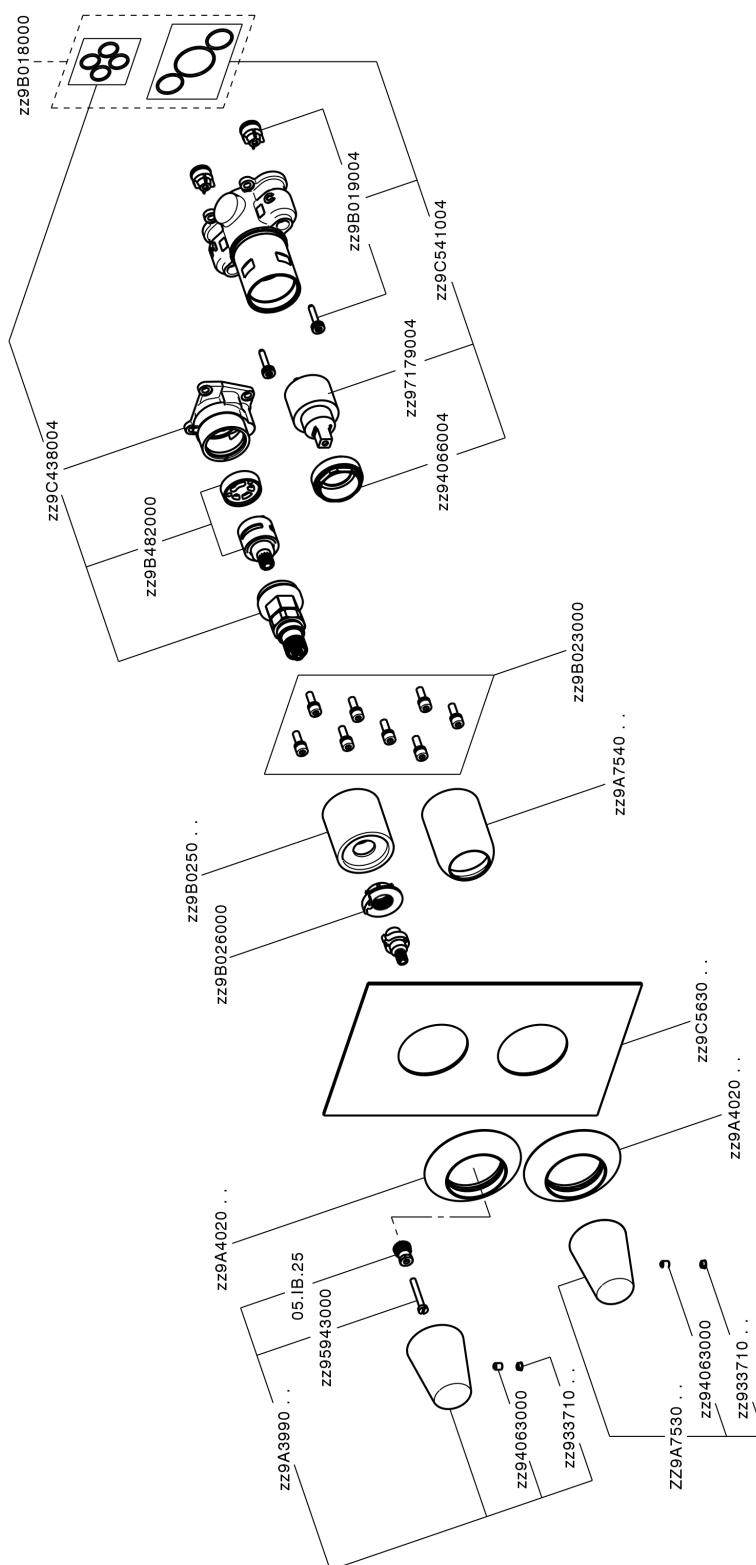

Conjunto Monomando para One-Box VITA_VI0BM030

VI0BM030

<https://es.cisal.it/conjunto-monomando-para-one-box-vita-vi0bm030>

One-Box Universal para empotrado ONE BOX_ZA00B031

ZA00B031

<https://es.cisal.it/one-box-universal-para-empotrado-one-box-za00b031>

One-Box Universal para empotrado ONE BOX_ZA00B030

ZA00B030

<https://es.cisal.it/one-box-universal-para-empotrado-one-box-za00b030>

2026-04-29