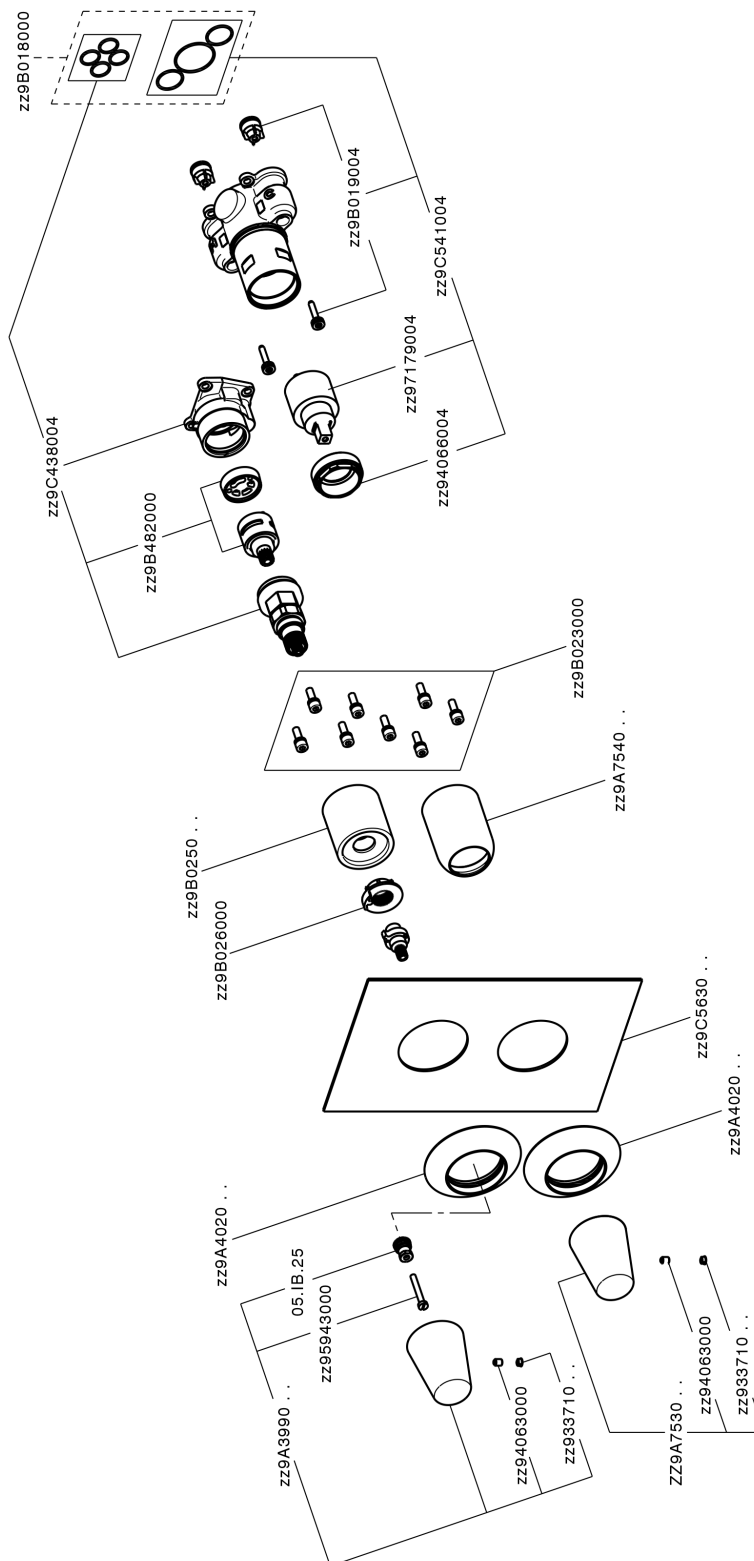

Conjunto Monomando para One-Box VITA_VI0BM030

VI0BM030

<https://es.cisal.it/conjunto-monomando-para-one-box-vita-vi0bm030>

One-Box Universal para empotrado ONE BOX_ZA00B031

ZA00B031

<https://es.cisal.it/one-box-universal-para-empotrado-one-box-za00b031>

One-Box Universal para empotrado ONE BOX_ZA00B030

ZA00B030

<https://es.cisal.it/one-box-universal-para-empotrado-one-box-za00b030>

2026-06-14