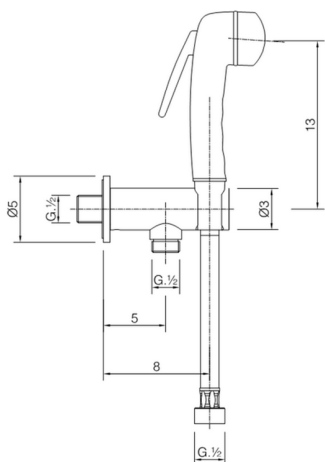

Kit ducha higiénica para bidé DUCHAS HIGIÉNICAS_FL007910

MODELO **FL007910**

Kit ducha higiénica para bidé, soporte mural con válvula de seguridad, Ducha higiénica, flexible PVC 120 cm

ACABADOS DISPONIBLES

21 21 Cromo

CARACTERÍSTICAS

Ducha higiénica

Duchita higiénica

Ducha higiénica, para el cuidado de la higiene personal.

2026-04-29