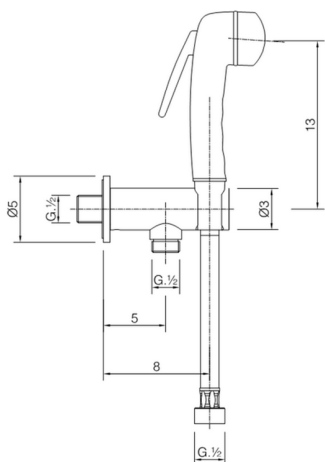

## Kit ducha higiénica para bidé DUCHAS HIGIÉNICAS\_FL007910

MODELO **FL007910**

Kit ducha higiénica para bidé, soporte mural con válvula de seguridad, Ducha higiénica, flexible PVC 120 cm

ACABADOS DISPONIBLES

**21** 21 Cromo

CARACTERÍSTICAS

**Ducha higiénica**