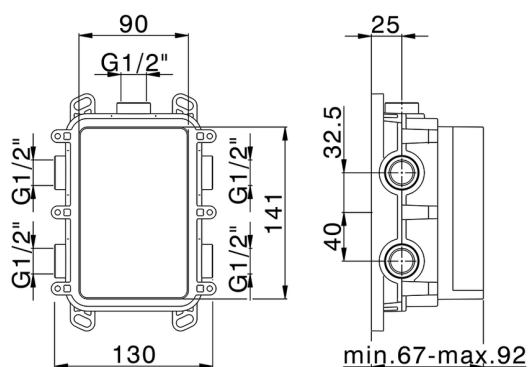

Termostático

El termostático Cisal es tu gestor personal del agua, ayudándote a manejar, controlar y ahorrar agua y energía.

2026-05-02