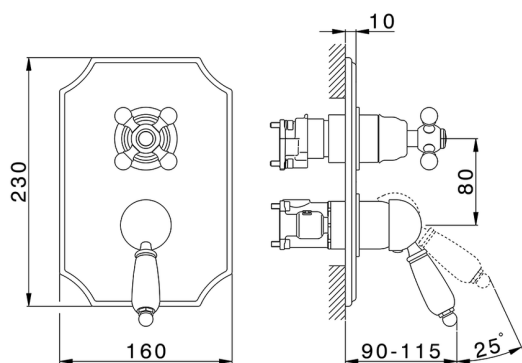

Conjunto Monomando para One-Box ARCANA EMPRESS_EM0BM030

MODELO **EM0BM030**

Conjunto Monomando para One-Box, con desviador 2-3 salidas, profundidad mínima de instalación 67 mm, sin parte empotrada, para art. ZA00B030-ZA00B031

ACABADOS DISPONIBLES

-  **21** 21 Cromo
-  **24** 24 Oro
-  **26** 26 Cobre Viejo
-  **27** 27 Bronce Viejo
-  **2A** 2A Niquel Satinado Cepillado
-  **74** 74 Cromo/Oro

CARACTERÍSTICAS

Recambio Cartucho **ZZ97179000**

Cartucho Monomando 35 mm

Instalación **Empotrado**

Empotrado 2 **ZA00B031**

ZA00B030

One-Box Universal para empotrado ONE BOX_ZA00B030

MODELO **ZA00B030**

One-Box Universal para empotrado, para termostático o monomando 1,2 o 3 salidas, sin parte externa, sin silenciadores, con junta para sellado