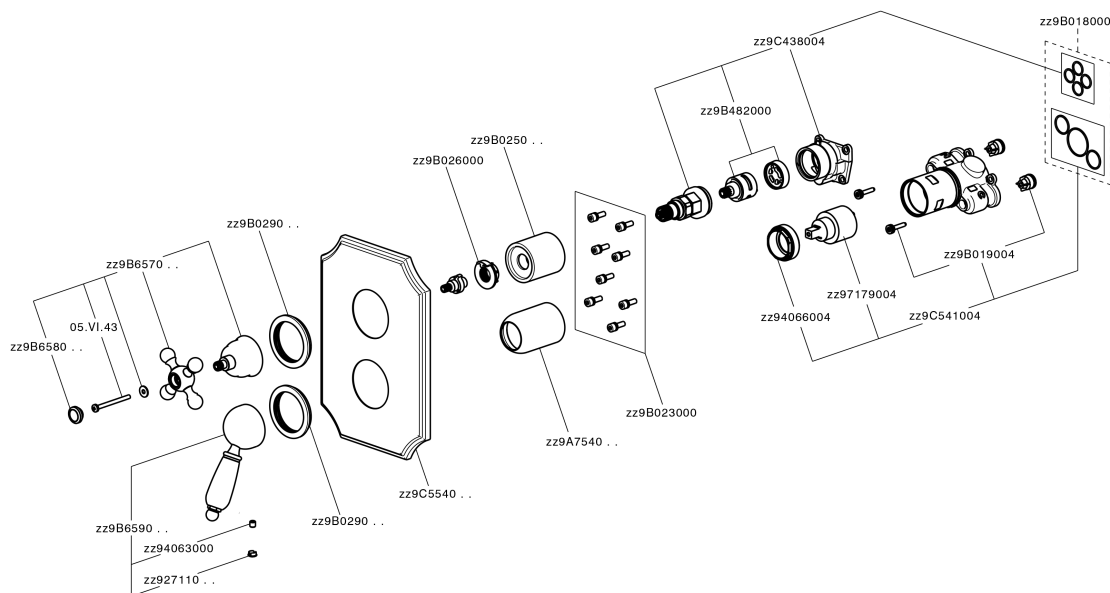

Conjunto Monomando para One-Box ARCANA EMPRESS_EM0BM030

MODELO **EM0BM030**

Conjunto Monomando para One-Box, con desviador 2-3 salidas, profundidad mínima de instalación 67 mm, sin parte empotrada, para art. ZA00B030-ZA00B031

Cartucho Monomando 35 mm

Instalación **Empotrado**

Empotrado 2 **ZA00B031**

ZA00B030

Conjunto Monomando para One-Box ARCANA EMPRESS_EM0BM030

EM0BM030

<https://es.cisal.it/conjunto-monomando-para-one-box-arcana-empress-em0bm030>

One-Box Universal para empotrado ONE BOX_ZA00B031

MODELO **ZA00B031**

One-Box Universal para empotrado, para termostático o monomando 1,2 o 3 salidas, sin parte externa, con silenciadores, con junta para sellado

ACABADOS DISPONIBLES

 **04** 04 Sin acabado

CARACTERÍSTICAS

Empotrado **1**

Termostático

El termostático Cisal es tu gestor personal del agua, ayudándote a manejar, controlar y ahorrar agua y energía.

One-Box Universal para empotrado ONE BOX_ZA00B030