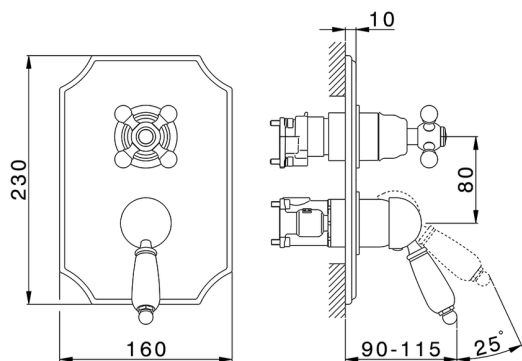

Conjunto Monomando para One-Box ARCANA EMPRESS_EM0BM030

MODELO **EM0BM030**

Conjunto Monomando para One-Box, con desviador 2-3 salidas, profundidad mínima de instalación 67 mm, sin parte empotrada, para art. ZA00B030-ZA00B031

Cartucho Monomando 35 mm

Instalación **Empotrado**

Empotrado 2 **ZA00B031**

ZA00B030

Conjunto Monomando para One-Box ARCANA EMPRESS_EM0BM030

EM0BM030

<https://es.cisal.it/conjunto-monomando-para-one-box-arcana-empress-em0bm030>