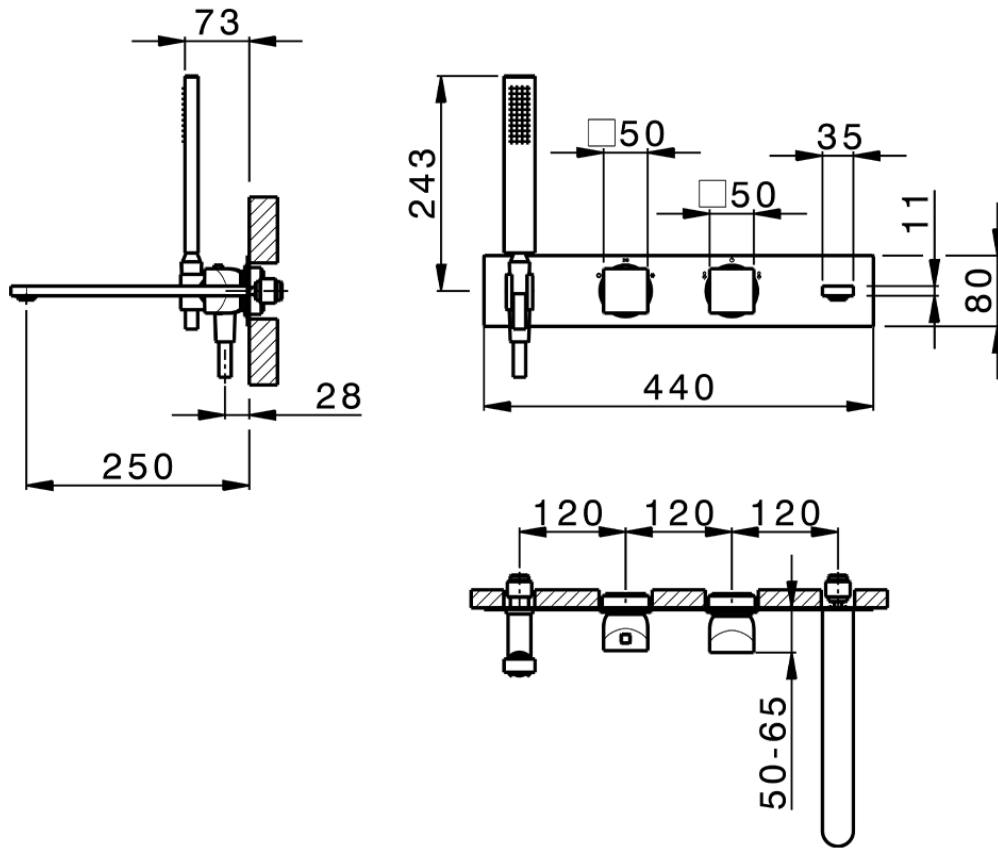

Parte externa termostático baño emp. 2 salidas HI-RISE_RI019440

RI019440

<https://es.cisal.it/parte-externa-termostatico-bano-emp-2-salidas-hi-rise-ri019440>

ZA019440

<https://es.cisal.it/parte-empotrada-termostatico-bano-2-salidas-empotrado-za019440>