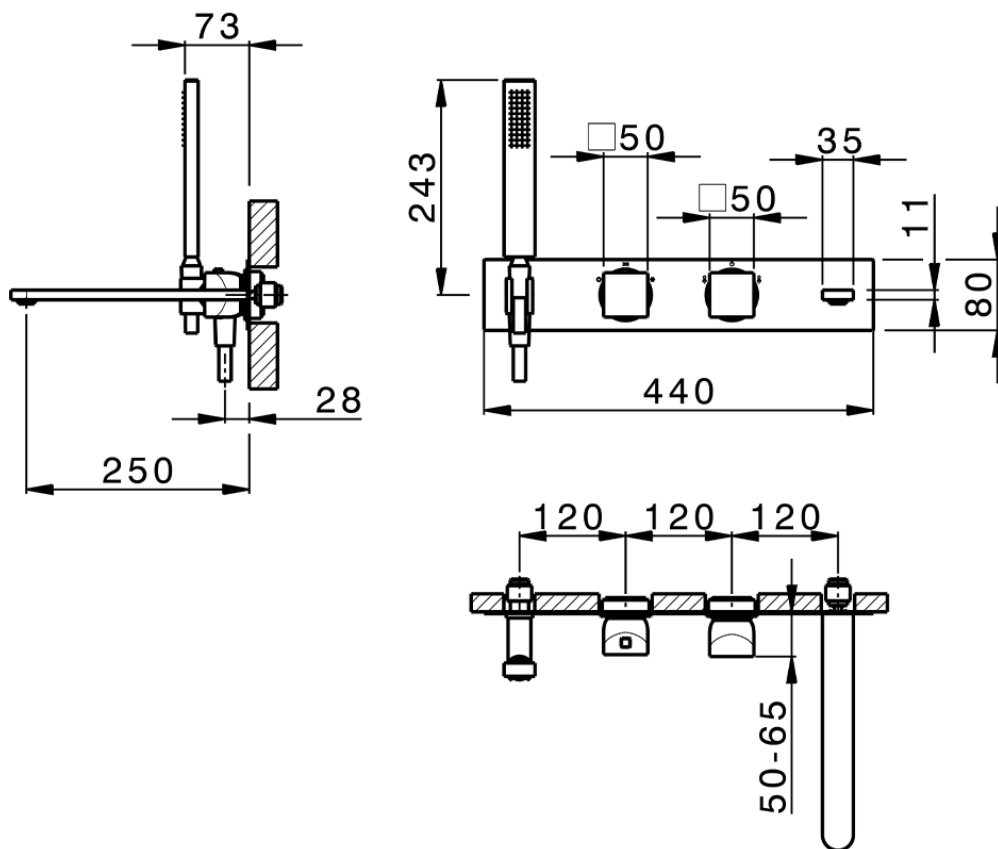

Parte externa termostático baño emp. 2 salidas HI-RISE\_RI019440

RI019440

<https://es.cisal.it/parte-externa-termostatico-bano-emp-2-salidas-hi-rise-ri019440>

ZA019440

<https://es.cisal.it/parte-empotrada-termostatico-bano-2-salidas-empotrado-za019440>