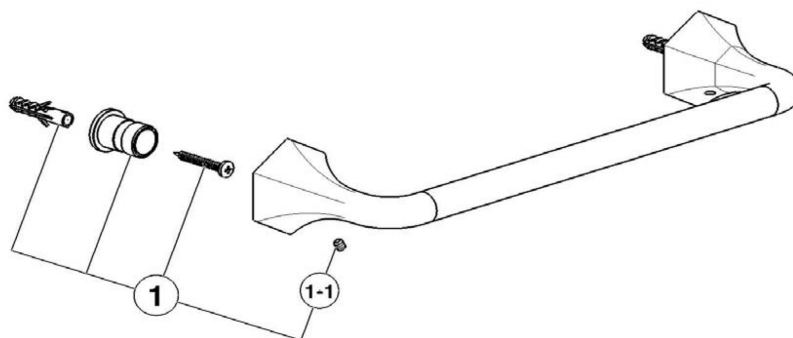

Percha CHERIE_CE090710

cisal

CE 09010 0 (CE 09010 2 - CE 09040 0 - CE 09071 0)

NR	DESCRIZIONE DESCRIPTION DESCRIPTION BESCREIBUNG DESCRIPCIÓN	N.CODICE NR.CODE CODE NO. WERSKNR. N.CÓDIGO	NR	DESCRIZIONE DESCRIPTION DESCRIPTION BESCREIBUNG DESCRIPCIÓN	N.CODICE NR.CODE CODE NO. WERSKNR. N.CÓDIGO	NR	DESCRIZIONE DESCRIPTION DESCRIPTION BESCREIBUNG DESCRIPCIÓN	N.CODICE NR.CODE CODE NO. WERSKNR. N.CÓDIGO
	Set di fissaggio saliscendi Set installation pour barre de douche							
1	Installation set for sliding shower Befestigungssatz fuer Brause Wandstange Juego de fijación barra deslizando	ZZ949740						
	Grano punta coppa inox M.5x6 Vis speciale inox M.5x6							
1-1	Screw-stainless steel M.5x6 Madenschraube M.5x6 Clavija con punta copa acero inoxidable M.5x6	ZZ940630						