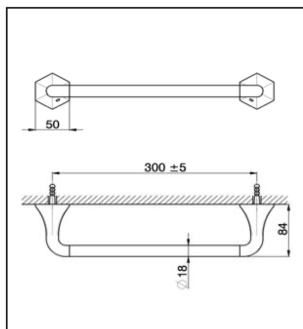

Percha CHERIE_CE090710

cisal

CE 09010 0 (CE 09010 2 - CE 09040 0 - CE 09071 0)

NR	DESCRIZIONE DESCRIPTION DESCRIPTION BESCREIBUNG DESCRIPCIÓN	N.CODICE NR.CODE CODE NO. WERSKNR. N.CÓDIGO	NR	DESCRIZIONE DESCRIPTION DESCRIPTION BESCREIBUNG DESCRIPCIÓN	N.CODICE NR.CODE CODE NO. WERSKNR. N.CÓDIGO	NR	DESCRIZIONE DESCRIPTION DESCRIPTION BESCREIBUNG DESCRIPCIÓN	N.CODICE NR.CODE CODE NO. WERSKNR. N.CÓDIGO
	Set di fissaggio saliscendi Set installation pour barre de douche							
1	Installation set for sliding shower Befestigungssatz fuer Brause Wandstange Juego de fijación barra deslizando	ZZ949740						
	Grano punta coppa inox M.5x6 Vis speciale inox M.5x6							
1-1	Screw-stainless steel M.5x6 Madenschraube M.5x6 Clavija con punta copa acero inoxidable M.5x6	ZZ940630						