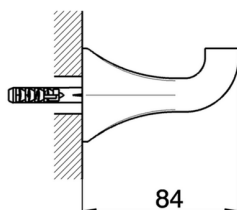

Percha **CHERIE_CE090710**

MODELO **CE090710**

Percha

ACABADOS DISPONIBLES

-  **21** 21 Cromo
-  **24** 24 Oro
-  **2B** 2B Niquel Brillo
-  **2P** 2P Oro Rosa

CARACTERÍSTICAS

Percha CHERIE_CE090710

cisal

CE 09010 0 (CE 09010 2 - CE 09040 0 - CE 09071 0)

NR	DESCRIZIONE DESCRIPTION DESCRIPTION BESCREIBUNG DESCRIPCIÓN	N.CODICE NR.CODE CODE NO. WERSKNR. N.CÓDIGO	NR	DESCRIZIONE DESCRIPTION DESCRIPTION BESCREIBUNG DESCRIPCIÓN	N.CODICE NR.CODE CODE NO. WERSKNR. N.CÓDIGO	NR	DESCRIZIONE DESCRIPTION DESCRIPTION BESCREIBUNG DESCRIPCIÓN	N.CODICE NR.CODE CODE NO. WERSKNR. N.CÓDIGO
	Set di fissaggio saliscendi Set installation pour barre de douche							
1	Installation set for sliding shower Befestigungssatz fuer Brause Wandstange Juego de fijación barra deslizando	ZZ949740						
	Grano punta coppa inox M.5x6 Vis speciale inox M.5x6							
1-1	Screw-stainless steel M.5x6 Madenschraube M.5x6 Clavija con punta copa acero inoxidable M.5x6	ZZ940630						