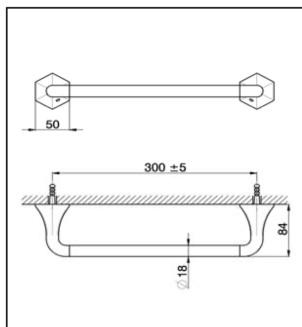

Percha **CHERIE_CE090710**

MODELO **CE090710**

Percha

ACABADOS DISPONIBLES

-  **21** 21 Cromo
-  **24** 24 Oro
-  **2B** 2B Niquel Brillo
-  **2P** 2P Oro Rosa

CARACTERÍSTICAS

Percha CHERIE_CE090710

cisal

CE 09010 0 (CE 09010 2 - CE 09040 0 - CE 09071 0)

NR	DESCRIZIONE DESCRIPTION DESCRIPTION BESCREIBUNG DESCRIPCIÓN	N.CODICE NR.CODE CODE NO. WERSKNR. N.CÓDIGO	NR	DESCRIZIONE DESCRIPTION DESCRIPTION BESCREIBUNG DESCRIPCIÓN	N.CODICE NR.CODE CODE NO. WERSKNR. N.CÓDIGO	NR	DESCRIZIONE DESCRIPTION DESCRIPTION BESCREIBUNG DESCRIPCIÓN	N.CODICE NR.CODE CODE NO. WERSKNR. N.CÓDIGO
	Set di fissaggio saliscendi Set installation pour barre de douche							
1	Installation set for sliding shower Befestigungssatz fuer Brause Wandstange Juego de fijación barra deslizando	ZZ949740						
	Grano punta coppa inox M.5x6 Vis speciale inox M.5x6							
1-1	Screw-stainless steel M.5x6 Madenschraube M.5x6 Clavija con punta copa acero inoxidable M.5x6	ZZ940630						