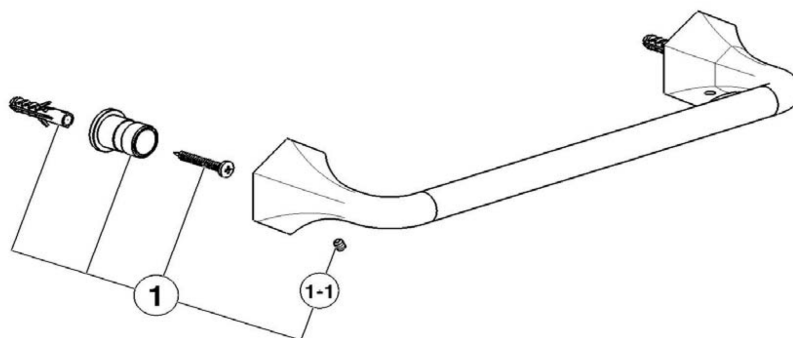

Percha **CHERIE_CE090710**

MODELO **CE090710**

Percha

ACABADOS DISPONIBLES

-  **21** 21 Cromo
-  **24** 24 Oro
-  **2B** 2B Niquel Brillo
-  **2P** 2P Oro Rosa

CARACTERÍSTICAS

Percha CHERIE_CE090710

cisal

CE 09010 0 (CE 09010 2 - CE 09040 0 - CE 09071 0)

NR	DESCRIZIONE DESCRIPTION DESCRIPTION BESCREIBUNG DESCRIPCIÓN	N.CODICE NR.CODE CODE NO. WERSKNR. N.CÓDIGO	NR	DESCRIZIONE DESCRIPTION DESCRIPTION BESCREIBUNG DESCRIPCIÓN	N.CODICE NR.CODE CODE NO. WERSKNR. N.CÓDIGO	NR	DESCRIZIONE DESCRIPTION DESCRIPTION BESCREIBUNG DESCRIPCIÓN	N.CODICE NR.CODE CODE NO. WERSKNR. N.CÓDIGO
	Set di fissaggio saliscendi Set installation pour barre de douche							
1	Installation set for sliding shower Befestigungssatz fuer Brause Wandstange Juego de fijación barra deslizando	ZZ949740						
	Grano punta coppa inox M.5x6 Vis speciale inox M.5x6							
1-1	Screw-stainless steel M.5x6 Madenschraube M.5x6 Clavija con punta copa acero inoxidable M.5x6	ZZ940630						