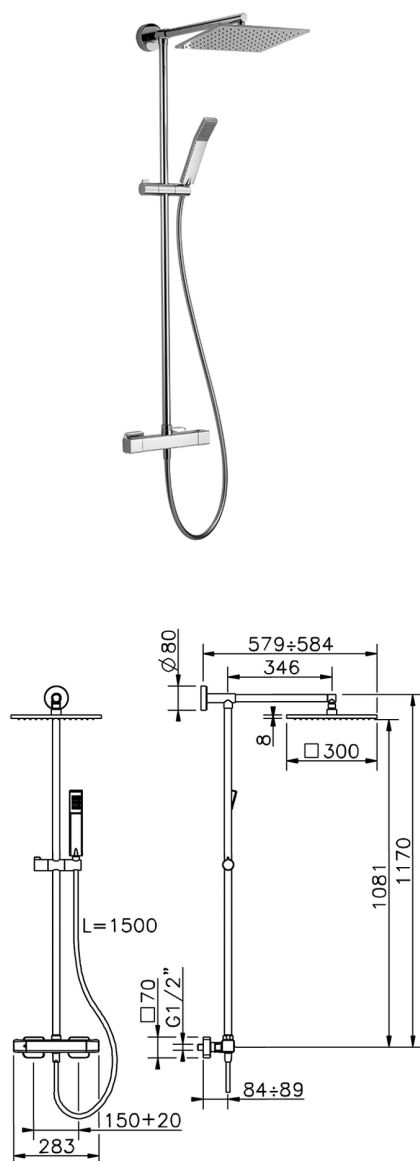

## Columna termostática ducha 2 funciones COLUMNAS DUCHA\_CUC78085

MODELO **CUC78085**

Columna termostática ducha 2 funciones, devia stop 2 salidas, soporte duchita corredizo, duchita una función Quad 42x18 mm de ABS, rociador cuadrado 300x300 mm es. 8 mm de Latón, flexible liso SILVERFLEX 150 cm

ACABADOS DISPONIBLES

-  **21** 21 Cromo
-  **2B** 2B Níquel Brillo
-  **2F** 2F Níquel Cepillado
-  **40** 40 Negro Mate

CARACTERÍSTICAS

Recambio Cartucho **22.04A.AR - ZZ97279004**

**Cartucho Termostático Argo 2 (filtro lungo)**

### DeviaStop

La tecnología Cisol DeviaStop le permite ajustar el caudal de agua y dirigirla hacia la salida elegida (rociador superior, ducha de mano, etc.).

### SafeTouch

El sistema Cisol SafeTouch mantiene el cuerpo de la grifería frío al cuerpo durante el uso.