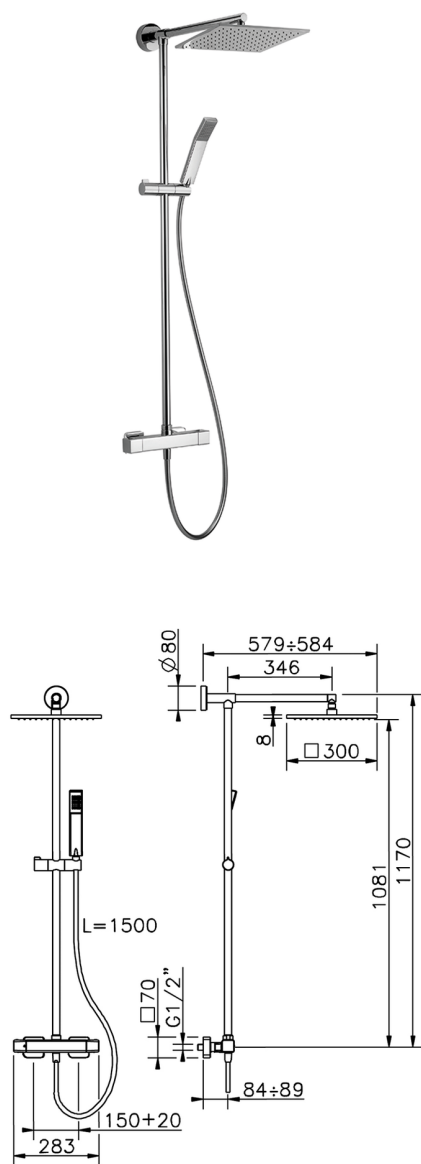

Columna termostática ducha 2 funciones COLUMNAS DUCHA_CUC78085

MODELO **CUC78085**

Columna termostática ducha 2 funciones, devia stop 2 salidas, soporte duchita corredizo, duchita una función Quad 42x18 mm de ABS, rociador cuadrado 300x300 mm es. 8 mm de Latón, flexible liso SILVERFLEX 150 cm

ACABADOS DISPONIBLES

-  **21** 21 Cromo
-  **2B** 2B Niquel Brillo
-  **2F** 2F Niquel Cepillado
-  **40** 40 Negro Mate

CARACTERÍSTICAS

Recambio Cartucho **22.04A.AR - ZZ97279004**

Cartucho Termostático Argo 2 (filtro lungo)

DeviaStop

La tecnología Cisal DeviaStop le permite ajustar el caudal de agua y dirigirla hacia la salida elegida (rociador superior, ducha de mano, etc.).

SafeTouch

El sistema Cisal SafeTouch mantiene el cuerpo de la grifería frío al cuerpo durante el uso.