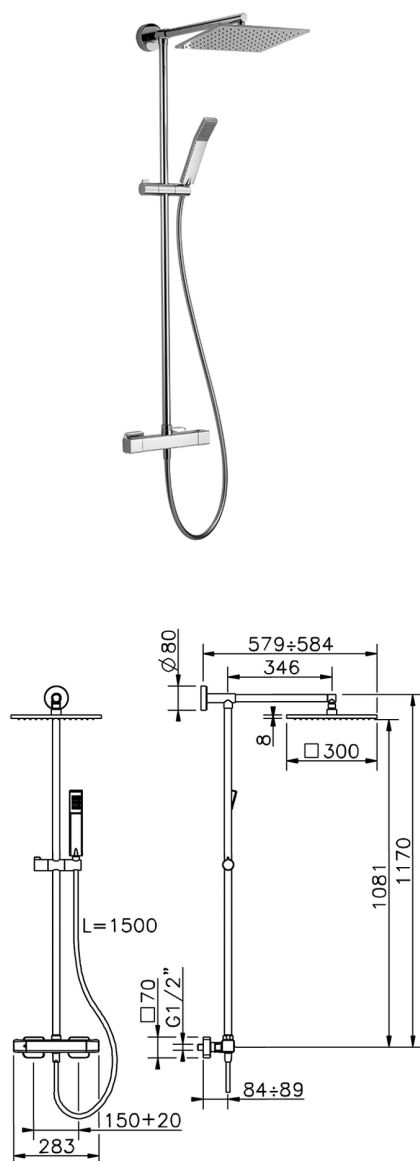

Columna termostática ducha 2 funciones COLUMNAS DUCHA_CUC78085

MODELO **CUC78085**

Columna termostática ducha 2 funciones, devia stop 2 salidas, soporte duchita corredizo, duchita una función Quad 42x18 mm de ABS, rociador cuadrado 300x300 mm es.8 mm de Latón, flexible liso SILVERFLEX 150 cm

ACABADOS DISPONIBLES

-  **21** 21 Cromo
-  **2B** 2B Níquel Brillo
-  **2F** 2F Níquel Cepillado
-  **40** 40 Negro Mate

CARACTERÍSTICAS

Recambio Cartucho **22.04A.AR - ZZ97279004**

Cartucho Termostático Argo 2 (filtro lungo)

DeviaStop

La tecnología Cisal DeviaStop le permite ajustar el caudal de agua y dirigirla hacia la salida elegida (rociador superior, ducha de mano, etc.).

SafeTouch

El sistema Cisal SafeTouch mantiene el cuerpo de la grifería frío al cuerpo durante el uso.