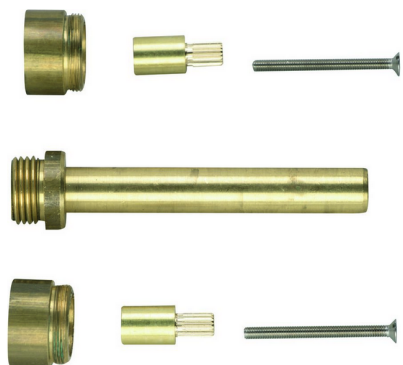

Alargador +15 mm COMPLEMENTOS_ZA000440

MODELO **ZA000440**

Alargador 15 mm, para art. BA00351 - BA01351

ACABADOS DISPONIBLES

 **04** 04 Sin acabado

CARACTERÍSTICAS

2025-01-05