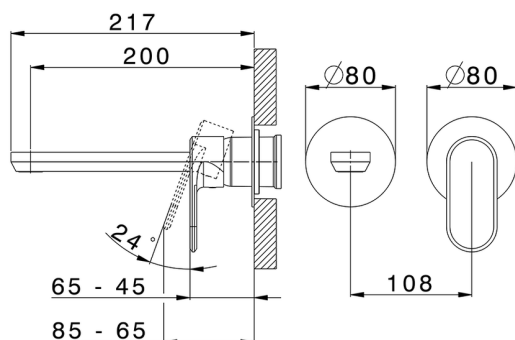

Parte externa monomando lavabo de pared LINEAVIVA_LV005516

MODELO **LV005516**

Parte externa monomando lavabo de pared, sin parte empotrada, caño L.200 mm, para art. Easy-Box ZA002450-ZA025510

ACABADOS DISPONIBLES

-  **21** 21 Cromo
-  **2B** 2B Niquel Brillo
-  **2F** 2F Niquel Cepillado
-  **40** 40 Negro Mate
-  **4Q** 4Q Blanco Mate

CARACTERÍSTICAS

Instalación	Empotrado
Empotrado 1	ZA002450

Parte externa monomando lavabo de pared LINEAVIVA_LV005516

LV005516

<https://es.cisal.it/parte-externa-monomando-lavabo-de-pared-lineaviva-lv005516>

2024-12-22