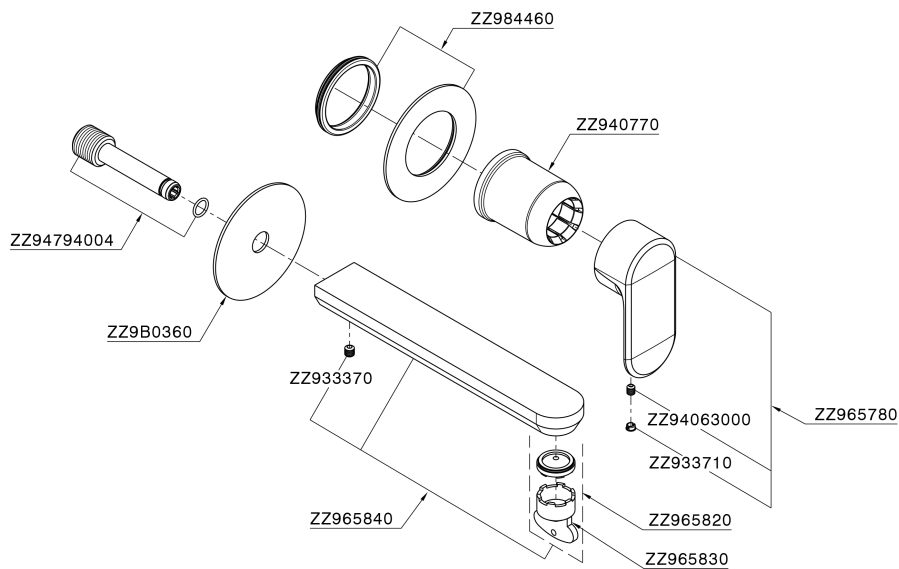

Parte externa monomando lavabo de pared LINEAVIVA_LV005516

MODELO **LV005516**

Parte externa monomando lavabo de pared, sin parte empotrada, caño L.200 mm, para art. Easy-Box ZA002450-ZA025510

ACABADOS DISPONIBLES

-  **21** 21 Cromo
-  **2B** 2B Niquel Brillo
-  **2F** 2F Niquel Cepillado
-  **40** 40 Negro Mate
-  **4Q** 4Q Blanco Mate

CARACTERÍSTICAS

Instalación	Empotrado
Empotrado 1	ZA002450

Parte externa monomando lavabo de pared LINEAVIVA_LV005516

LV005516

<https://es.cisal.it/parte-externa-monomando-lavabo-de-pared-lineaviva-lv005516>

2024-12-22