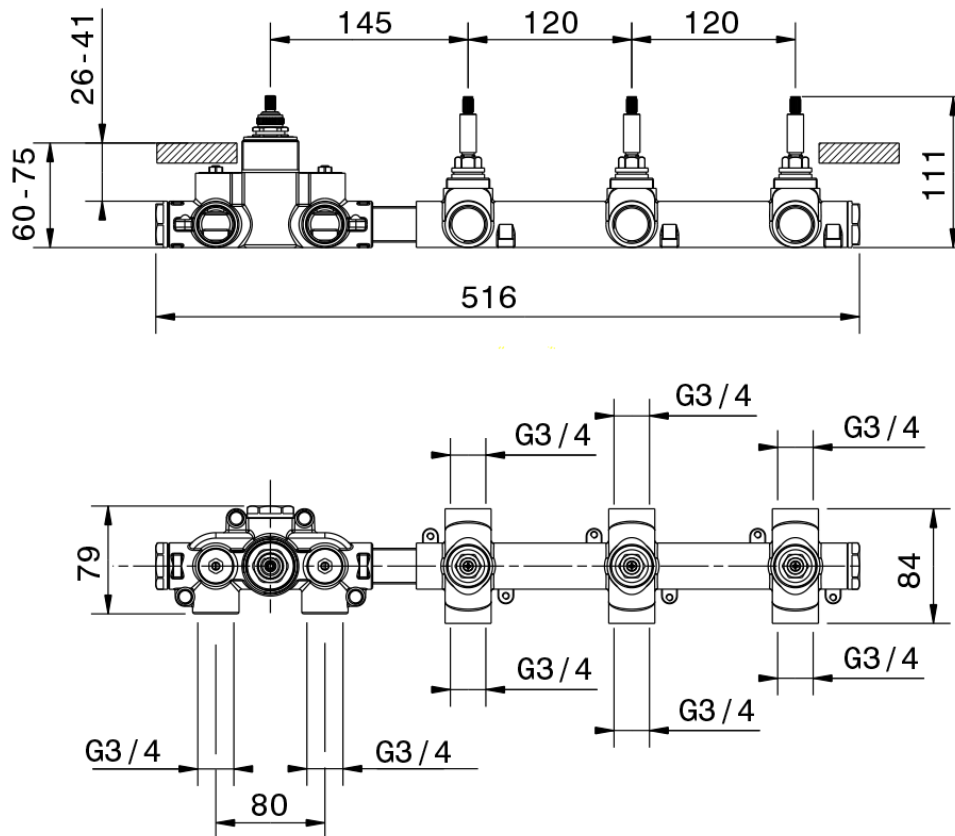

Parte externa termostático ducha 3 funciones SMOOTH X32_X300R300

X300R300

<https://es.cisal.it/parte-externa-termostatico-ducha-3-funciones-smooth-x32x300r300>

ZA00V300

<https://es.cisal.it/parte-empotrada-termostatico-3-funciones-empotradoza00v300>

ZA00R300

<https://es.cisal.it/parte-empotrada-termostatico-3-funciones-empotradoza00r300>

2024-09-19