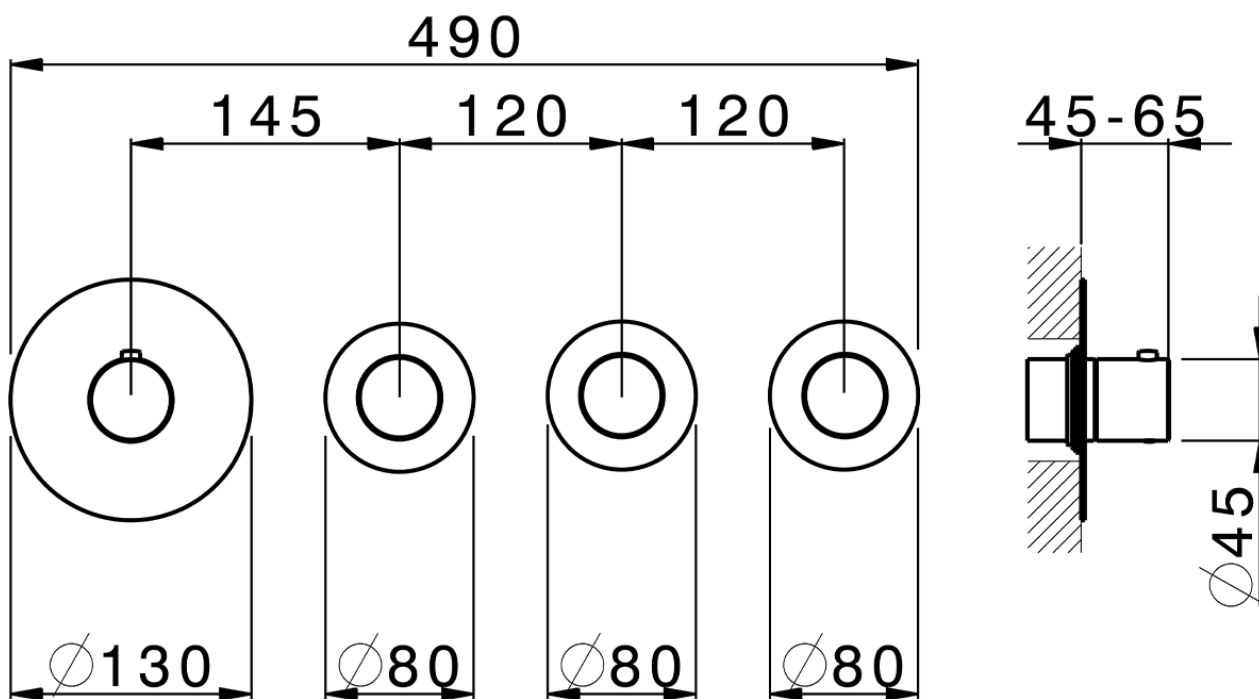

Parte externa termostático ducha 3 funciones SMOOTH X32_X300R300

X300R300

<https://es.cisal.it/parte-externa-termostatico-ducha-3-funciones-smooth-x32x300r300>

ZA00V300

<https://es.cisal.it/parte-empotrada-termostatico-3-funciones-empotradoza00v300>

ZA00R300

<https://es.cisal.it/parte-empotrada-termostatico-3-funciones-empotradoza00r300>

2024-09-19