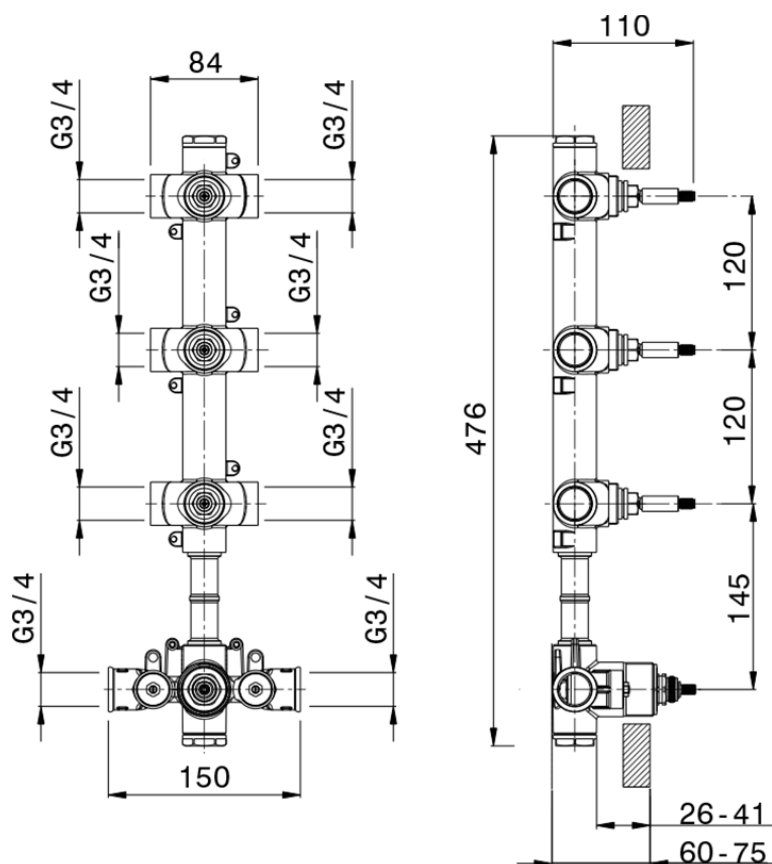

Parte externa termostático ducha 3 funciones SMOOTH X32_X300R300

X300R300

<https://es.cisal.it/parte-externa-termostatico-ducha-3-funciones-smooth-x32x300r300>

ZA00V300

<https://es.cisal.it/parte-empotrada-termostatico-3-funciones-empotradoza00v300>

ZA00R300

<https://es.cisal.it/parte-empotrada-termostatico-3-funciones-empotradoza00r300>

2024-09-19