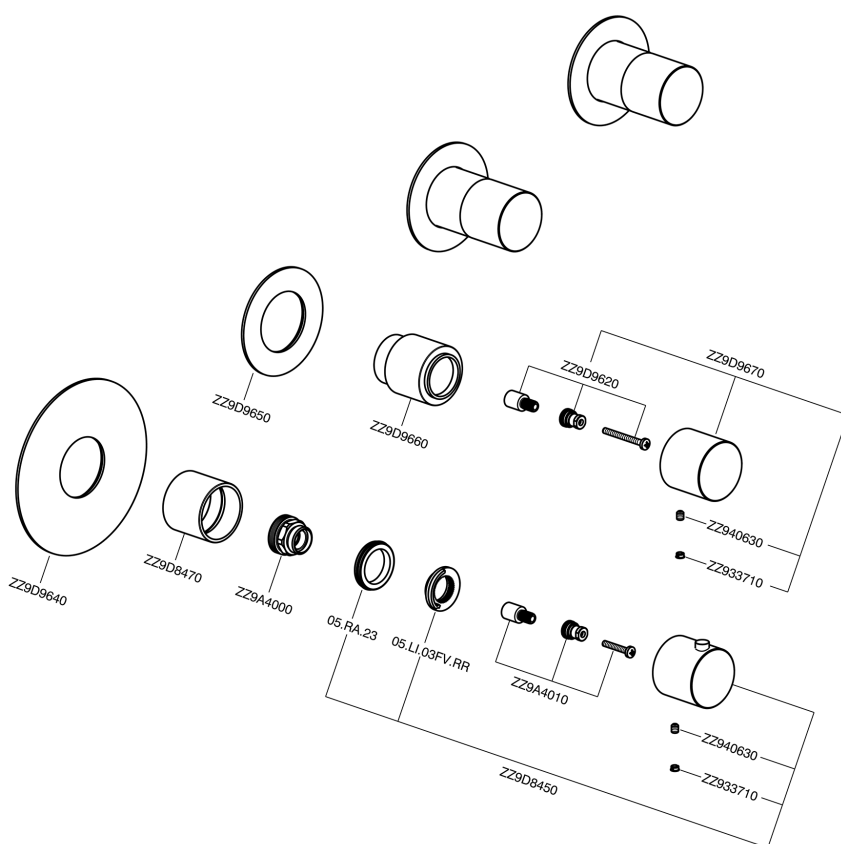

## Parte externa termostático ducha 3 funciones SMOOTH X32\_X300R300

X300R300

<https://es.cisal.it/parte-externa-termostatico-ducha-3-funciones-smooth-x32x300r300>

## Parte empotrada termostático 3 funciones EMPOTRADO\_ZA00V300

ZA00V300

<https://es.cisal.it/parte-empotrada-termostatico-3-funciones-empotradoza00v300>

## Parte empotrada termostático 3 funciones EMPOTRADO\_ZA00R300

ZA00R300

<https://es.cisal.it/parte-empotrada-termostatico-3-funciones-empotradoza00r300>

2024-09-19