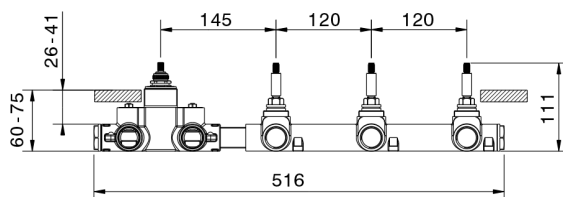

Termostático

El termostático Cisal es tu gestor personal del agua, ayudándote a manejar, controlar y ahorrar agua y energía.

2024-09-19