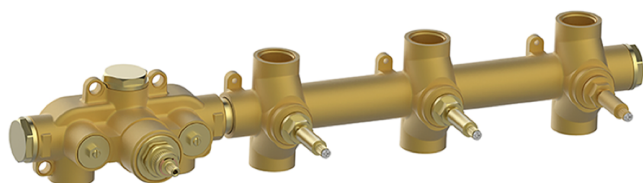

## Parte externa termostático ducha 3 funciones SMOOTH X32\_X300R300

MODELO **X300R300**

Parte externa termostático ducha 3 funciones, para art.ZA00R300 instalación horizontal, para art.ZA00V300 instalación vertical, con manetas lisa, Inox AISI 316L

## Parte empotrada termostático 3 funciones EMPOTRADO\_ZA00V300

MODELO **ZA00V300**

Parte empotrada termostático 3 funciones

ACABADOS DISPONIBLES

CARACTERÍSTICAS

Recambio Cartucho **23.51A.HF**

Empotrado **1**

### Termostático

El termostático Cisal es tu gestor personal del agua, ayudándote a manejar, controlar y ahorrar agua y energía.

## Parte empotrada termostático 3 funciones EMPOTRADO\_ZA00R300

MODELO **ZA00R300**

Parte empotrada termostático 3 funciones

ACABADOS DISPONIBLES

CARACTERÍSTICAS

Recambio Cartucho **23.51A.HF**

Empotrado **1**