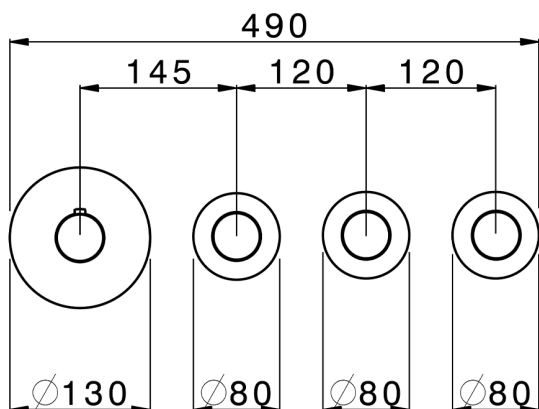

Parte externa termostático ducha 3 funciones SMOOTH X32_X300R300

MODELO **X300R300**

Parte externa termostático ducha 3 funciones, para art.ZA00R300 instalación horizontal, para art.ZA00V300 instalación vertical, con manetas lisa, Inox AISI 316L

ACABADOS DISPONIBLES

- **5H** 5H Dark Brass Brushed
- **5L** 5L Brushed Black Titanium
- **5N** 5N Oro Rosa Cepillado
- **D1** D1 Inox Cepillado

CARACTERÍSTICAS

Instalación	Empotrado
Empotrado 2	ZA00V300
	ZA00R300

Termostático

El termostático Cisal es tu gestor personal del agua, ayudándote a manejar, controlar y ahorrar agua y energía.