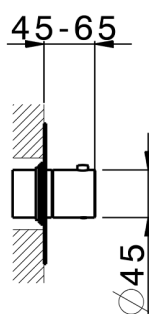

## Parte externa termostático ducha 3 funciones SMOOTH X32\_X300R300

MODELO **X300R300**

Parte externa termostático ducha 3 funciones, para art.ZA00R300 instalación horizontal, para art.ZA00V300 instalación vertical, con manetas lisa, Inox AISI 316L

### CARACTERÍSTICAS

Instalación	<b>Empotrado</b>
Empotrado 2	<b>ZA00V300</b>
	<b>ZA00R300</b>

## Parte empotrada termostático 3 funciones EMPOTRADO\_ZA00V300

MODELO **ZA00V300**

Parte empotrada termostático 3 funciones

ACABADOS DISPONIBLES

CARACTERÍSTICAS

Recambio Cartucho **23.51A.HF**

Empotrado **1**