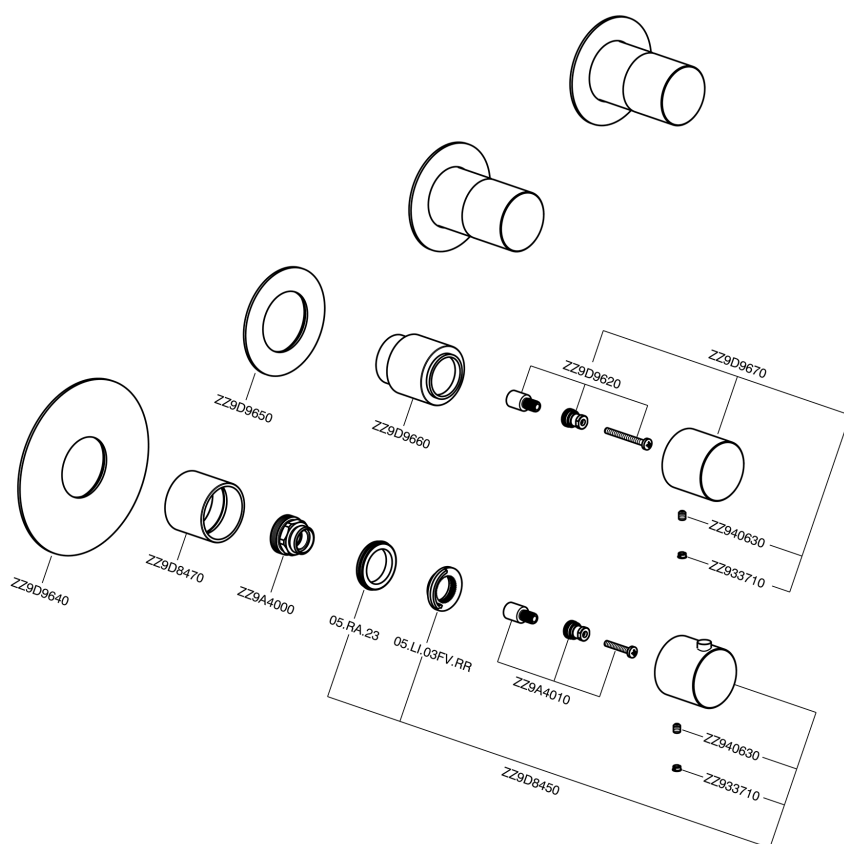

## Parte externa termostático ducha 3 funciones SMOOTH X32\_X300R300

MODELO **X300R300**

Parte externa termostático ducha 3 funciones, para art.ZA00R300 instalación horizontal, para art.ZA00V300 instalación vertical, con manetas lisa, Inox AISI 316L

### CARACTERÍSTICAS

Instalación	<b>Empotrado</b>
Empotrado 2	<b>ZA00V300</b>
	<b>ZA00R300</b>

## Parte externa termostático ducha 3 funciones SMOOTH X32\_X300R300

X300R300

<https://es.cisal.it/parte-externa-termostatico-ducha-3-funciones-smooth-x32x300r300>

## Parte empotrada termostático 3 funciones EMPOTRADO\_ZA00V300

MODELO **ZA00V300**

Parte empotrada termostático 3 funciones

ACABADOS DISPONIBLES

CARACTERÍSTICAS

Recambio Cartucho **23.51A.HF**

Empotrado **1**