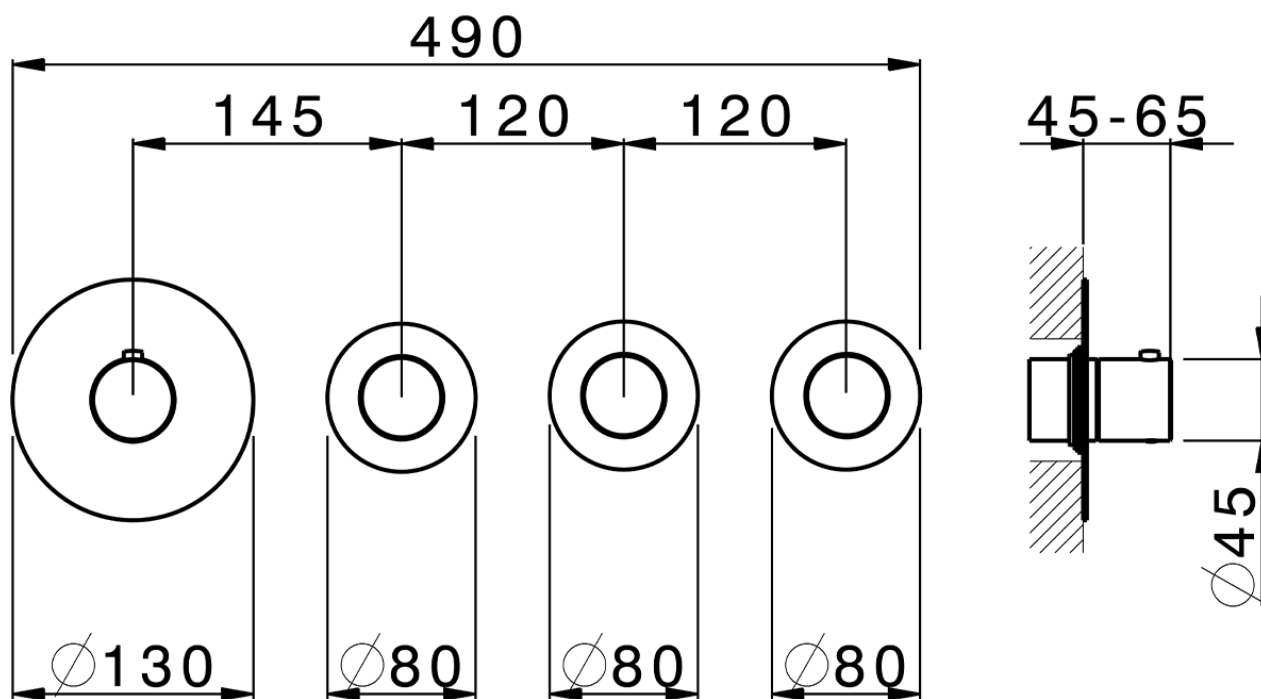

Parte externa termostático ducha 3 funciones SMOOTH X32\_X300R300

X300R300

<https://es.cisal.it/parte-externa-termostatico-ducha-3-funciones-smooth-x32x300r300>

ZA00V300

<https://es.cisal.it/parte-empotrada-termostatico-3-funciones-empotradoza00v300>

ZA00R300

<https://es.cisal.it/parte-empotrada-termostatico-3-funciones-empotradoza00r300>

2024-09-19