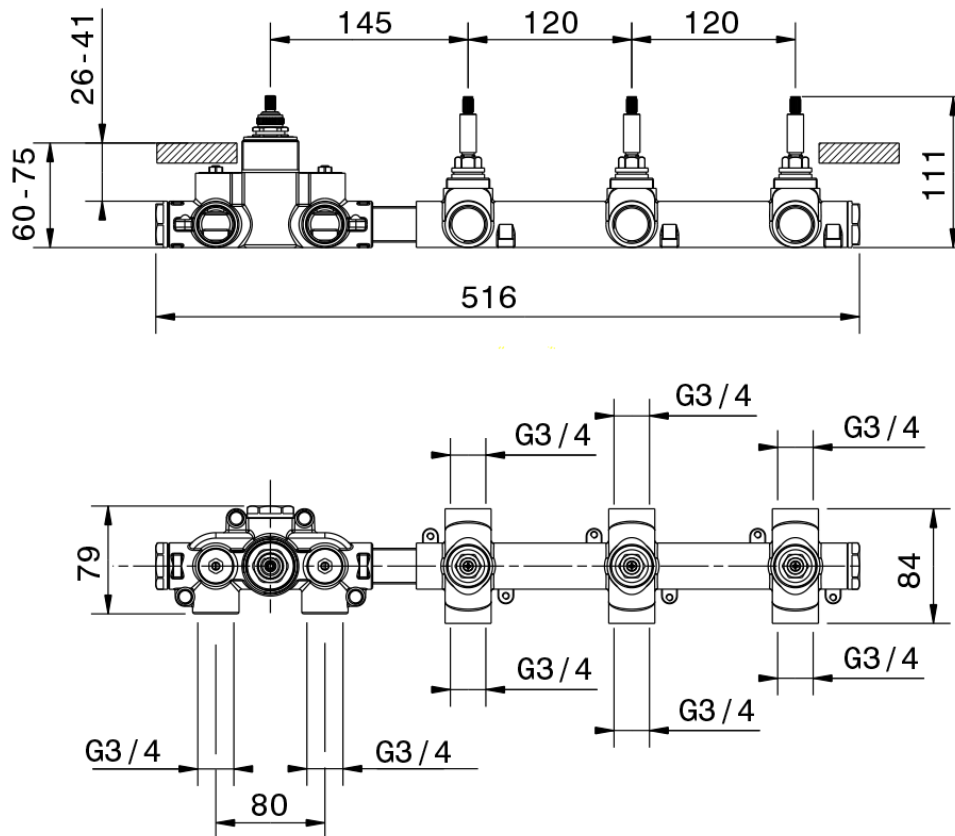

Parte externa termostático ducha 3 funciones SMOOTH X32\_X300R300

X300R300

<https://es.cisal.it/parte-externa-termostatico-ducha-3-funciones-smooth-x32x300r300>

ZA00V300

<https://es.cisal.it/parte-empotrada-termostatico-3-funciones-empotradoza00v300>

ZA00R300

<https://es.cisal.it/parte-empotrada-termostatico-3-funciones-empotradoza00r300>

2024-09-19