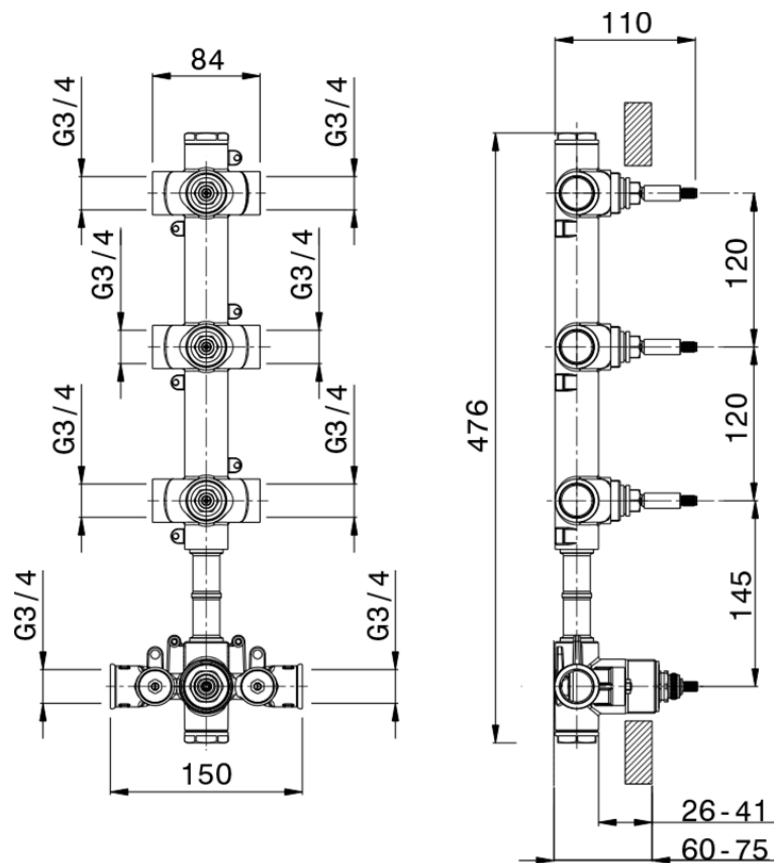

Parte externa termostático ducha 3 funciones SMOOTH X32\_X300R300

X300R300

<https://es.cisal.it/parte-externa-termostatico-ducha-3-funciones-smooth-x32x300r300>

ZA00V300

<https://es.cisal.it/parte-empotrada-termostatico-3-funciones-empotradoza00v300>

ZA00R300

<https://es.cisal.it/parte-empotrada-termostatico-3-funciones-empotradoza00r300>

2024-09-19