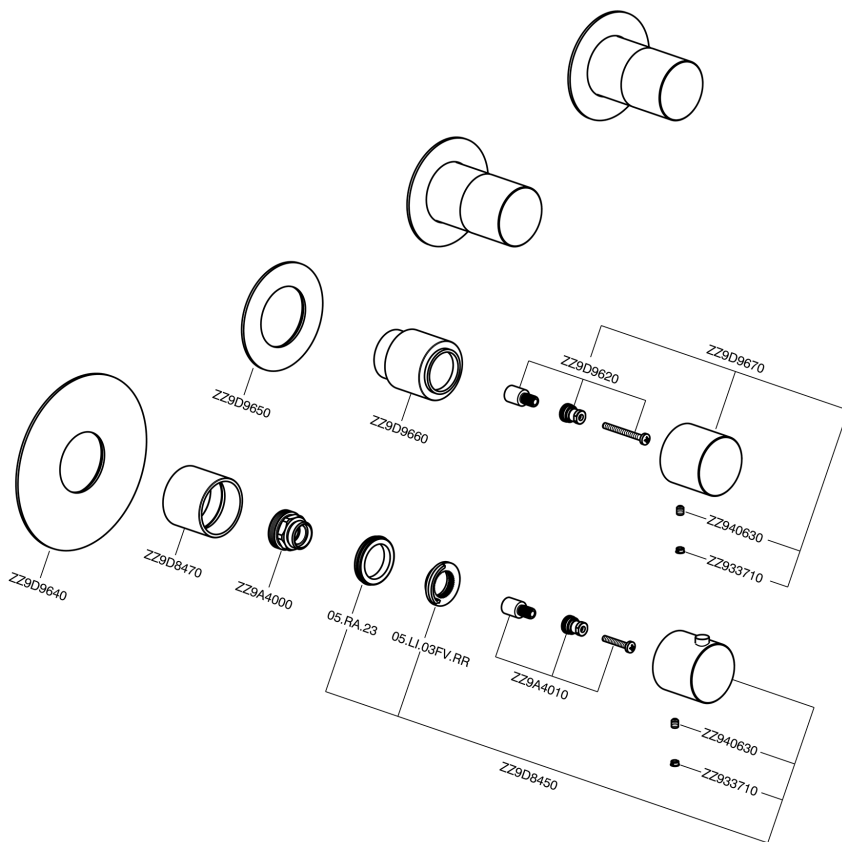

Parte externa termostático ducha 3 funciones SMOOTH X32_X300R300

X300R300

<https://es.cisal.it/parte-externa-termostatico-ducha-3-funciones-smooth-x32x300r300>

Parte empotrada termostático 3 funciones EMPOTRADO_ZA00V300

ZA00V300

<https://es.cisal.it/parte-empotrada-termostatico-3-funciones-empotradoza00v300>

Parte empotrada termostático 3 funciones EMPOTRADO_ZA00R300

ZA00R300

<https://es.cisal.it/parte-empotrada-termostatico-3-funciones-empotradoza00r300>