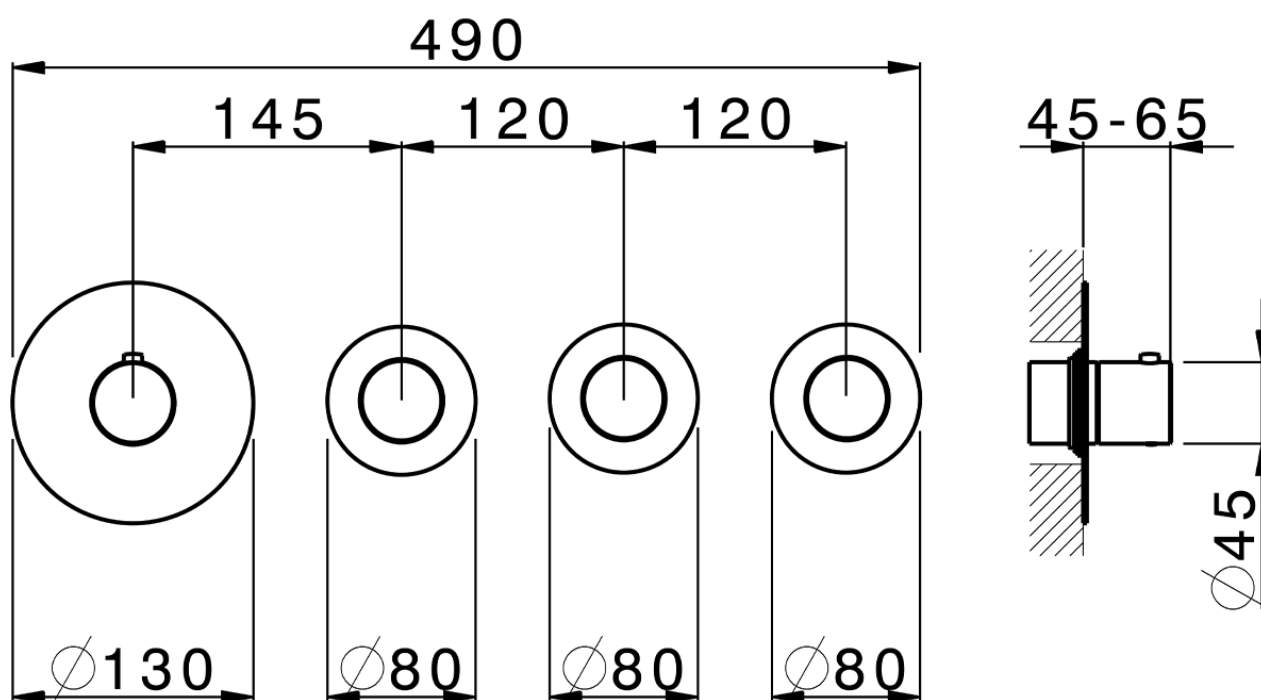

Parte externa termostático ducha 3 funciones SMOOTH X32_X300R300

X300R300

<https://es.cisal.it/parte-externa-termostatico-ducha-3-funciones-smooth-x32x300r300>

ZA00V300

<https://es.cisal.it/parte-empotrada-termostatico-3-funciones-empotradoza00v300>

ZA00R300

<https://es.cisal.it/parte-empotrada-termostatico-3-funciones-empotradoza00r300>

2024-09-19