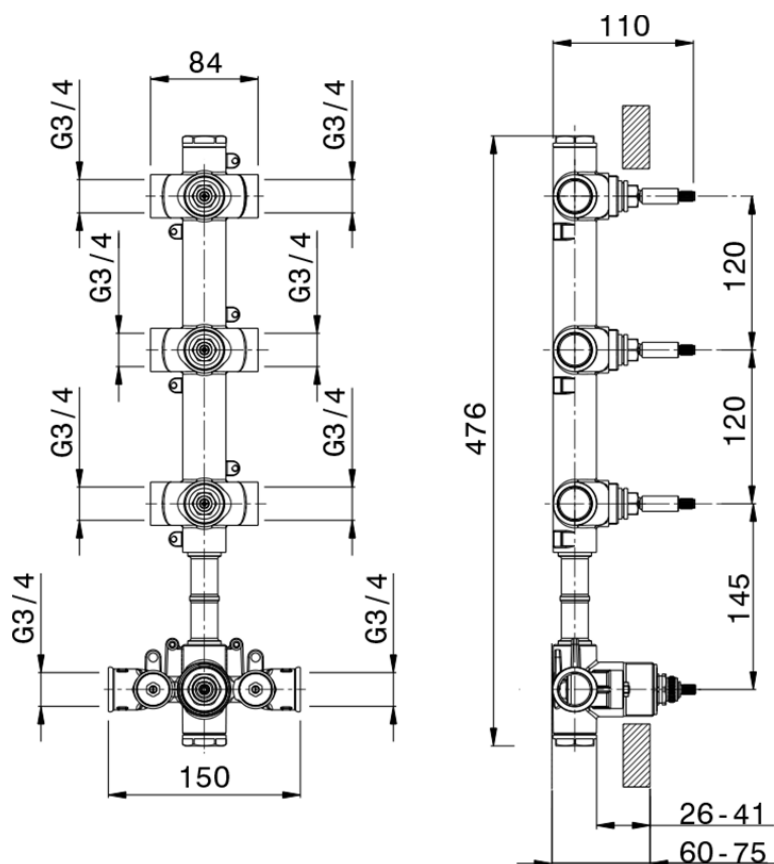

Parte externa termostático ducha 3 funciones SMOOTH X32_X300R300

X300R300

<https://es.cisal.it/parte-externa-termostatico-ducha-3-funciones-smooth-x32x300r300>

ZA00V300

<https://es.cisal.it/parte-empotrada-termostatico-3-funciones-empotradoza00v300>

ZA00R300

<https://es.cisal.it/parte-empotrada-termostatico-3-funciones-empotradoza00r300>

2024-09-19