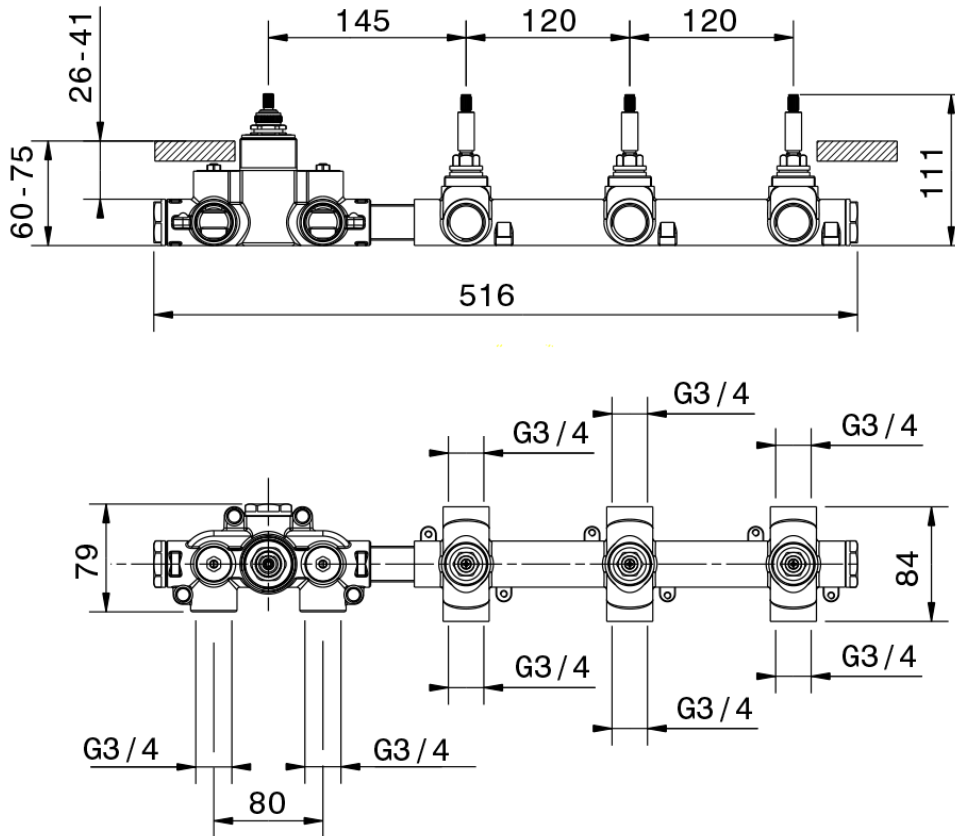

Parte externa termostático ducha 3 funciones SMOOTH X32_X300R300

X300R300

<https://es.cisal.it/parte-externa-termostatico-ducha-3-funciones-smooth-x32x300r300>

ZA00V300

<https://es.cisal.it/parte-empotrada-termostatico-3-funciones-empotradoza00v300>

ZA00R300

<https://es.cisal.it/parte-empotrada-termostatico-3-funciones-empotradoza00r300>

2024-09-19