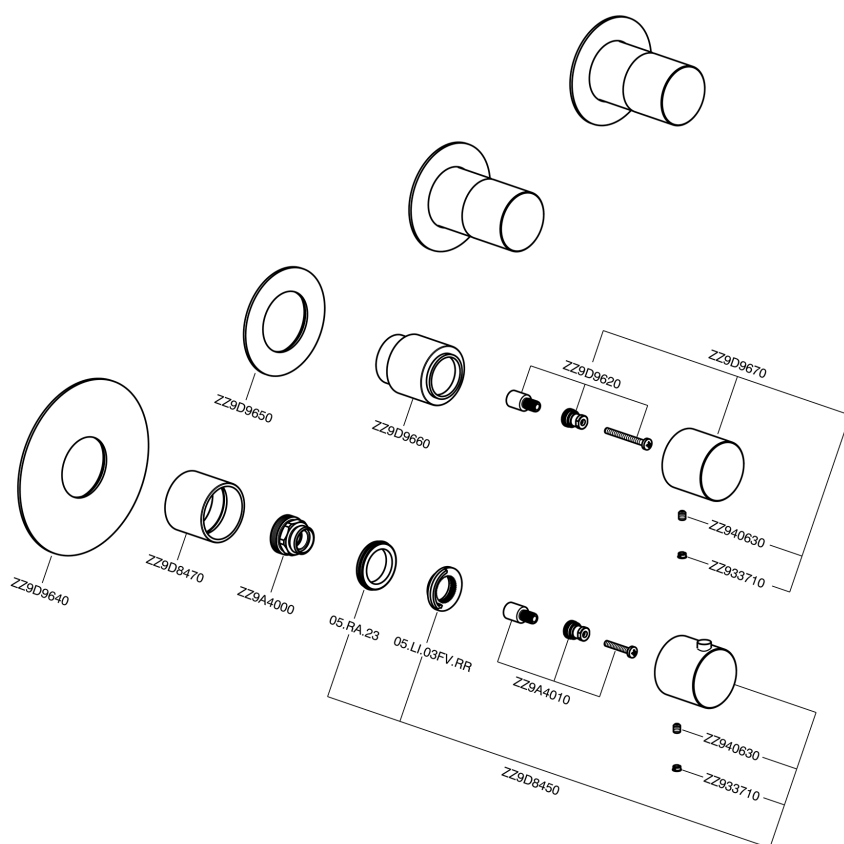

## Parte externa termostático ducha 3 funciones SMOOTH X32\_X300R300

X300R300

<https://es.cisal.it/parte-externa-termostatico-ducha-3-funciones-smooth-x32x300r300>

## Parte empotrada termostático 3 funciones EMPOTRADO\_ZA00V300

ZA00V300

<https://es.cisal.it/parte-empotrada-termostatico-3-funciones-empotradoza00v300>

## Parte empotrada termostático 3 funciones EMPOTRADO\_ZA00R300

ZA00R300

<https://es.cisal.it/parte-empotrada-termostatico-3-funciones-empotradoza00r300>

2024-09-19