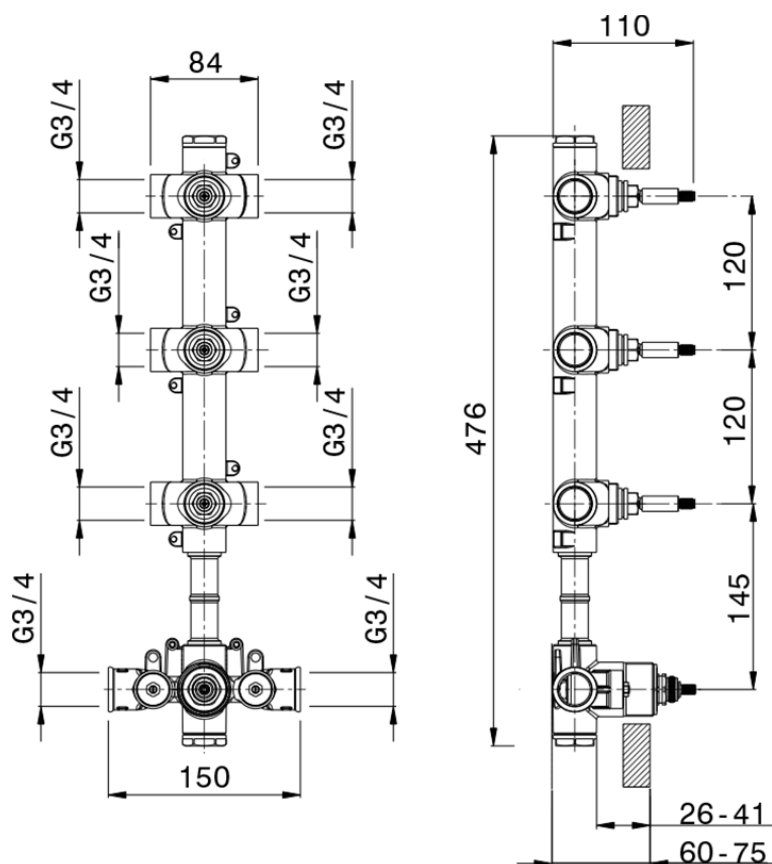

Parte externa termostático ducha 3 funciones SMOOTH X32_X300R300

X300R300

<https://es.cisal.it/parte-externa-termostatico-ducha-3-funciones-smooth-x32x300r300>

ZA00V300

<https://es.cisal.it/parte-empotrada-termostatico-3-funciones-empotradoza00v300>

ZA00R300

<https://es.cisal.it/parte-empotrada-termostatico-3-funciones-empotradoza00r300>

2024-09-16