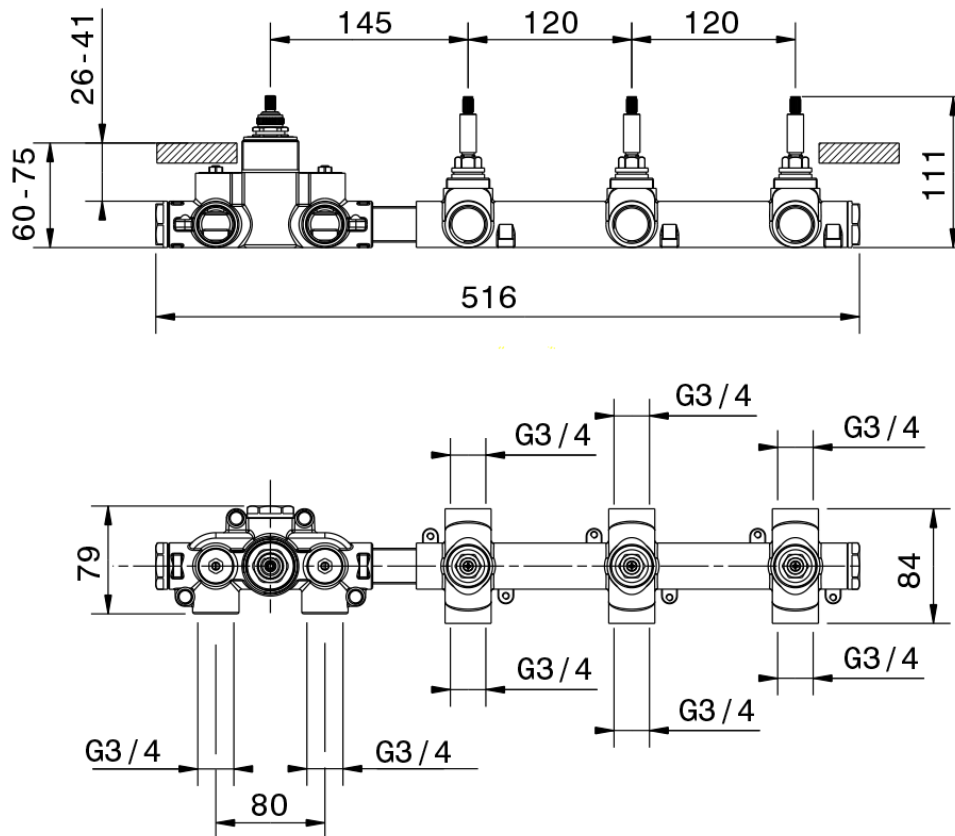

Parte externa termostático ducha 3 funciones SMOOTH X32_X300R300

X300R300

<https://es.cisal.it/parte-externa-termostatico-ducha-3-funciones-smooth-x32x300r300>

ZA00V300

<https://es.cisal.it/parte-empotrada-termostatico-3-funciones-empotradoza00v300>

ZA00R300

<https://es.cisal.it/parte-empotrada-termostatico-3-funciones-empotradoza00r300>

2024-09-16