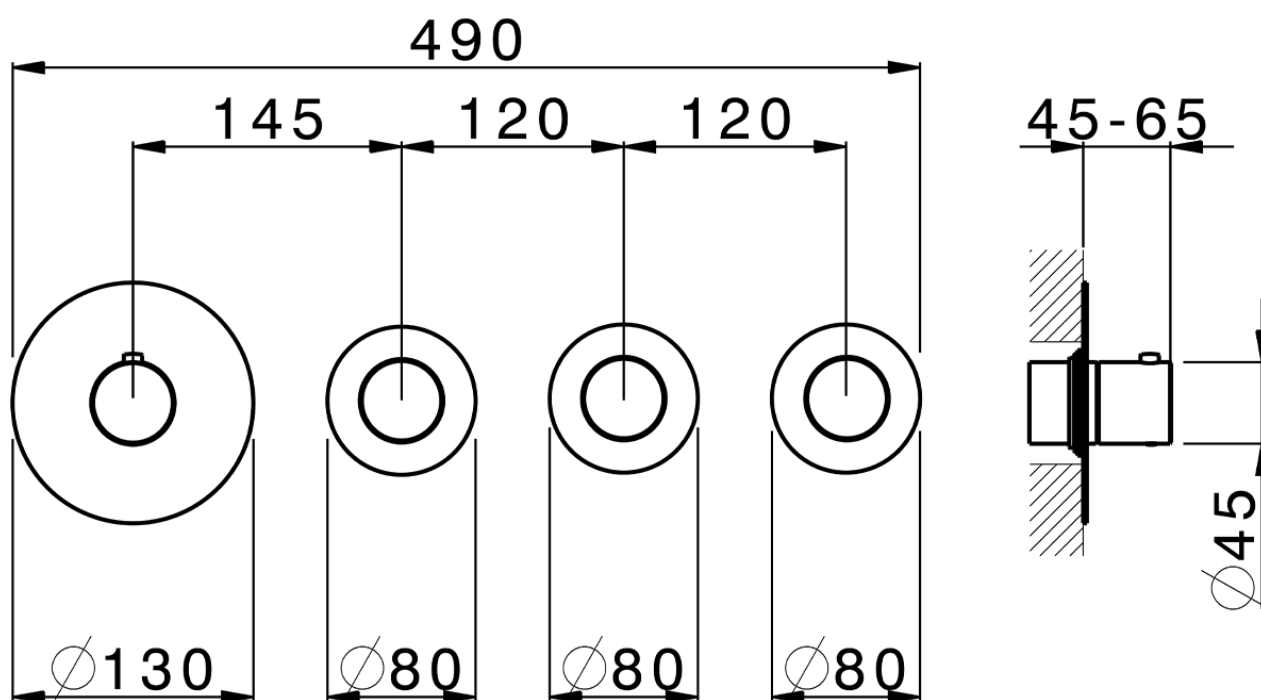

Parte externa termostático ducha 3 funciones SMOOTH X32_X300R300

X300R300

<https://es.cisal.it/parte-externa-termostatico-ducha-3-funciones-smooth-x32x300r300>

ZA00V300

<https://es.cisal.it/parte-empotrada-termostatico-3-funciones-empotradoza00v300>

ZA00R300

<https://es.cisal.it/parte-empotrada-termostatico-3-funciones-empotradoza00r300>

2024-09-16