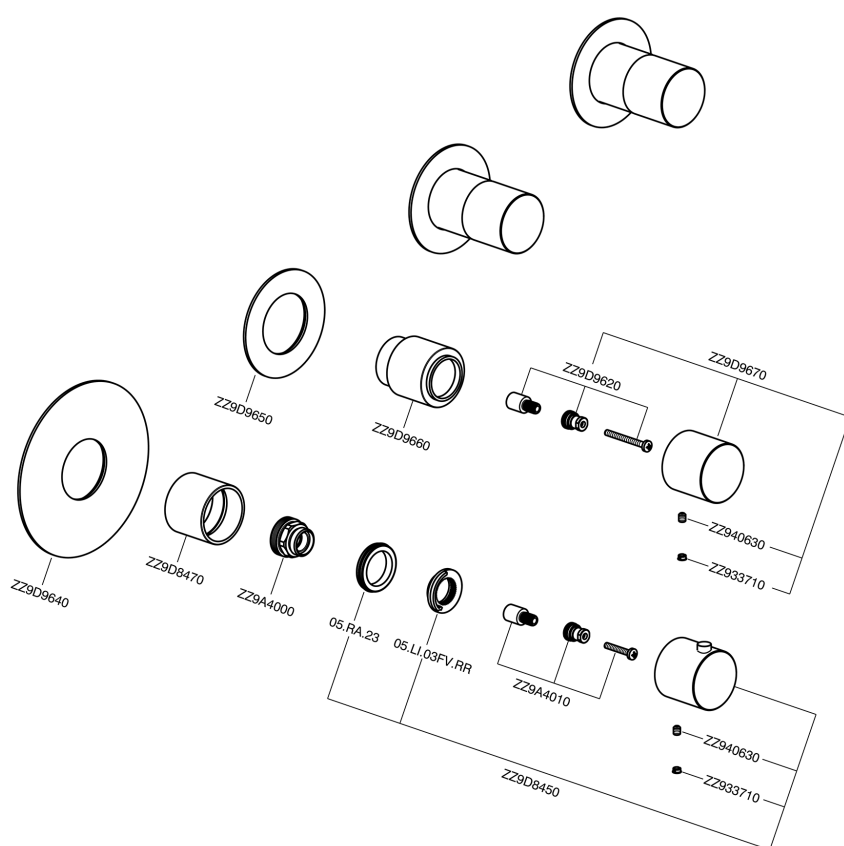

Parte externa termostático ducha 3 funciones SMOOTH X32_X300R300

X300R300

<https://es.cisal.it/parte-externa-termostatico-ducha-3-funciones-smooth-x32x300r300>

Parte empotrada termostático 3 funciones EMPOTRADO_ZA00V300

ZA00V300

<https://es.cisal.it/parte-empotrada-termostatico-3-funciones-empotradoza00v300>

Parte empotrada termostático 3 funciones EMPOTRADO_ZA00R300

ZA00R300

<https://es.cisal.it/parte-empotrada-termostatico-3-funciones-empotradoza00r300>