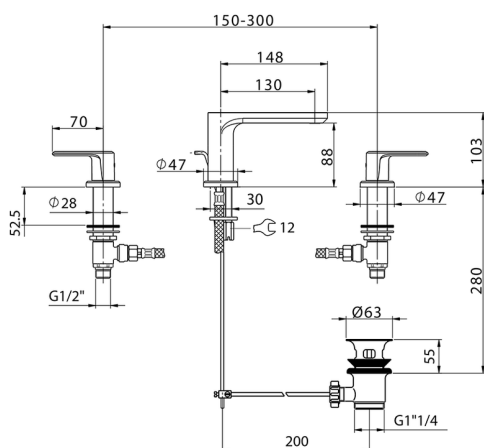

Lavabo 3 agujeros LINEAVIVA_LV001020

MODELO **LV001020**

Lavabo 3 agujeros, con desagüe automático 1" 1/4

ACABADOS DISPONIBLES

- **21** 21 Cromo
- **2B** 2B Níquel Brillo
- **2F** 2F Níquel Cepillado
- **40** 40 Negro Mate
- **4Q** 4Q Blanco Mate

CARACTERÍSTICAS

2026-04-29