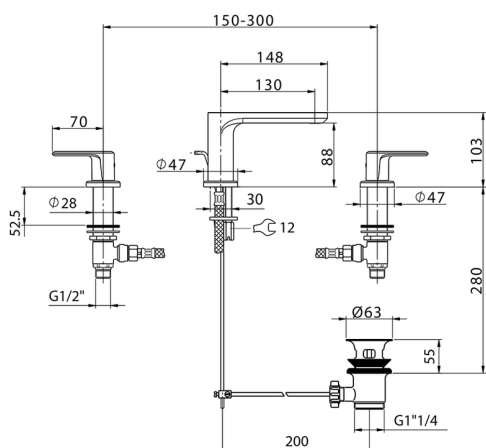

Lavabo 3 agujeros LINEAVIVA_LV001020

MODELO **LV001020**

Lavabo 3 agujeros, con desagüe automático 1" 1/4

ACABADOS DISPONIBLES

- **21** 21 Cromo
- **2B** 2B Níquel Brillo
- **2F** 2F Níquel Cepillado
- **40** 40 Negro Mate
- **4Q** 4Q Blanco Mate

CARACTERÍSTICAS

2026-04-30