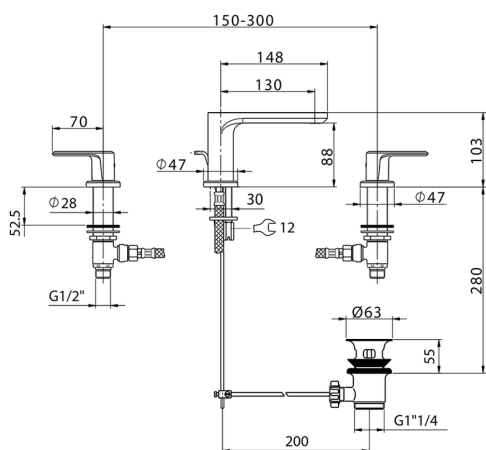

Lavabo 3 agujeros LINEAVIVA_LV001020

MODELO **LV001020**

Lavabo 3 agujeros, con desagüe automático 1" 1/4

ACABADOS DISPONIBLES

- **21** 21 Cromo
- **2B** 2B Níquel Brillo
- **2F** 2F Níquel Cepillado
- **40** 40 Negro Mate
- **4Q** 4Q Blanco Mate

CARACTERÍSTICAS

2026-04-30