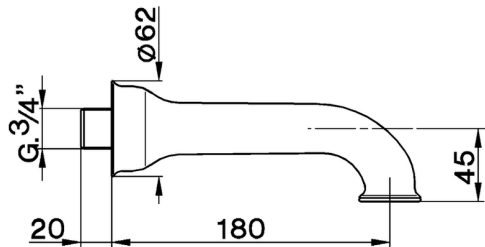

## Caño de erogación ARCANA COMPLEMENTOS \_AR000241

MODELO **AR000241**

Caño de erogación, L. 180 mm, conexión 1/2" M NPT

ACABADOS DISPONIBLES

-  **21** 21 Cromo
-  **24** 24 Oro
-  **26** 26 Cobre Viejo
-  **27** 27 Bronce Viejo
-  **2A** 2A Niquel Satinado Cepillado
-  **74** 74 Cromo/Oro