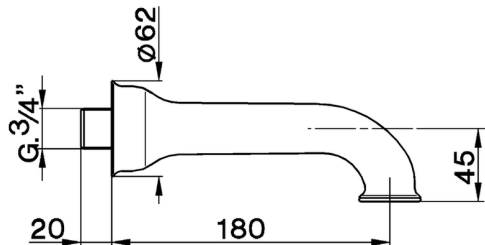

Caño de erogación ARCANA COMPLEMENTOS _AR000241

MODELO **AR000241**

Caño de erogación, L. 180 mm, conexión 1/2" M NPT

ACABADOS DISPONIBLES

-  **21** 21 Cromo
-  **24** 24 Oro
-  **26** 26 Cobre Viejo
-  **27** 27 Bronce Viejo
-  **2A** 2A Niquel Satinado Cepillado
-  **74** 74 Cromo/Oro