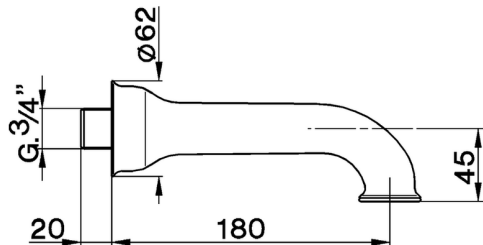

Caño de erogación ARCANA COMPLEMENTOS _AR000241

MODELO **AR000241**

Caño de erogación, L. 180 mm, conexión 1/2" M NPT

ACABADOS DISPONIBLES

-  **21** 21 Cromo
-  **24** 24 Oro
-  **26** 26 Cobre Viejo
-  **27** 27 Bronce Viejo
-  **2A** 2A Niquel Satinado Cepillado
-  **74** 74 Cromo/Oro