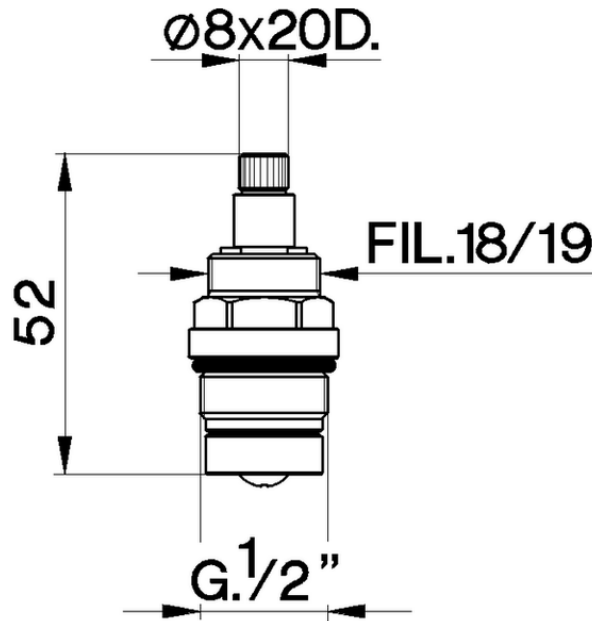

Montura 1/2" 'TR' REPUESTOS_ZZ928690

ZZ928690

<https://es.cisal.it/montura-1-2-tr-repuestos-zz928690>

2025-12-05