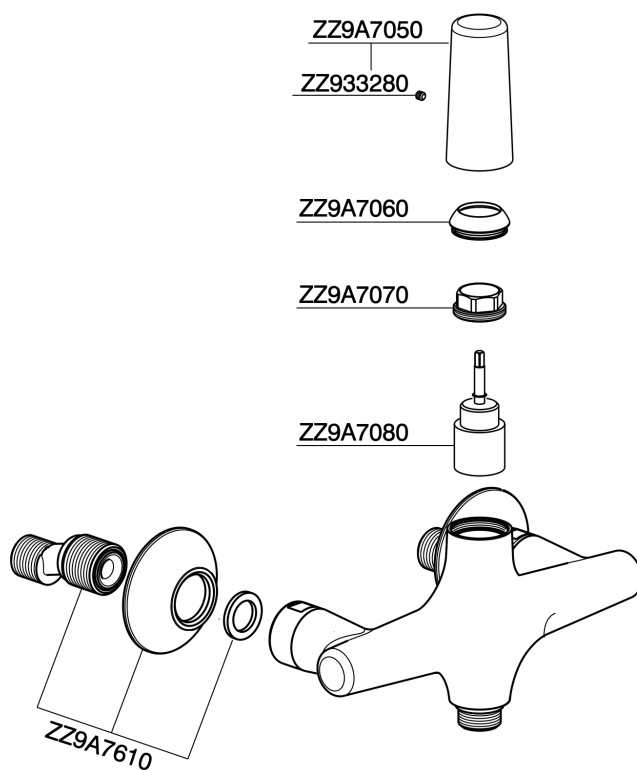

Ducha monomando VITA_VI000444

VI000444

<https://es.cisal.it/ducha-monomando-vita-vi000444>

2026-06-14