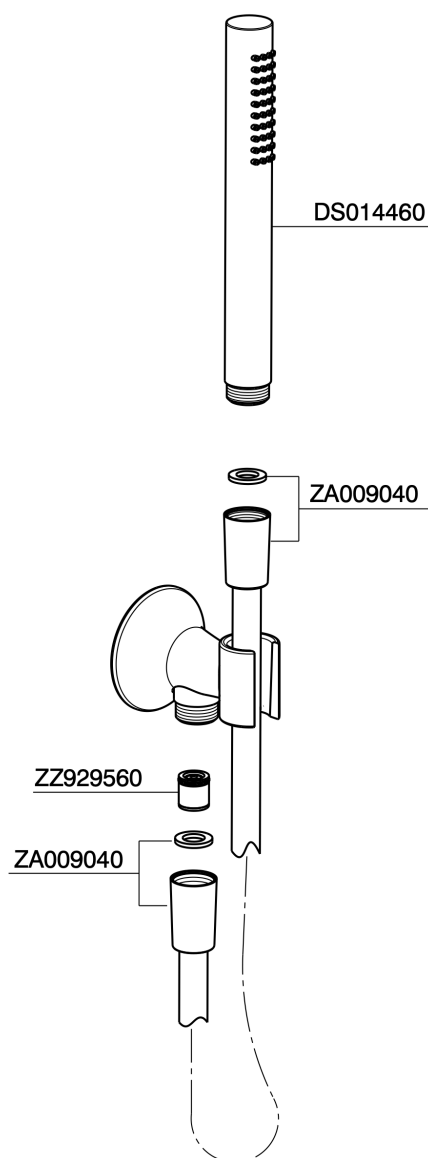

Conjunto ducha con toma de agua VITA_VI003033

VI003033

<https://es.cisal.it/conjunto-ducha-con-toma-de-agua-vita-vi003033>

2025-01-05