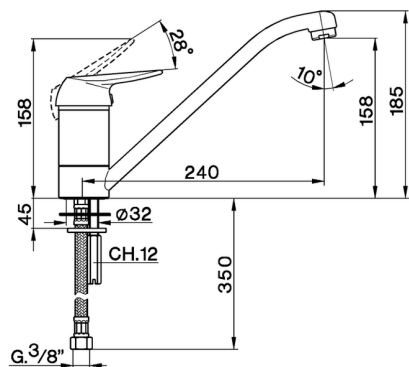

## Fregadero monomando KITCHEN\_AT000580

MODELO **AT000580**

Fregadero monomando, caño giratorio, latiguillos acero G.3/8"

ACABADOS DISPONIBLES

**21** 21 Cromo

CARACTERÍSTICAS

Recambio Cartucho **ZZ92909000**

**Cartucho Monomando 43 mm**

2025-01-15