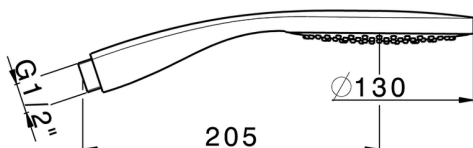

Duchita SHOWER_DS014330

MODELO **DS014330**

Duchita, una función D.130 mm ABS

ACABADOS DISPONIBLES

CARACTERÍSTICAS

2026-06-16