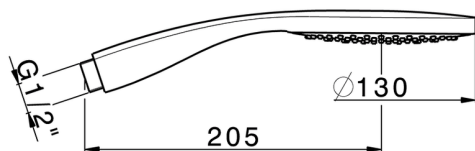

## Duchita SHOWER\_DS014330

MODELO **DS014330**

Duchita, una función D.130 mm ABS

ACABADOS DISPONIBLES

CARACTERÍSTICAS

2026-05-01