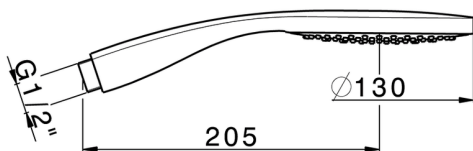

Duchita SHOWER_DS014330

MODELO **DS014330**

Duchita, una función D.130 mm ABS

ACABADOS DISPONIBLES

CARACTERÍSTICAS

2026-06-16