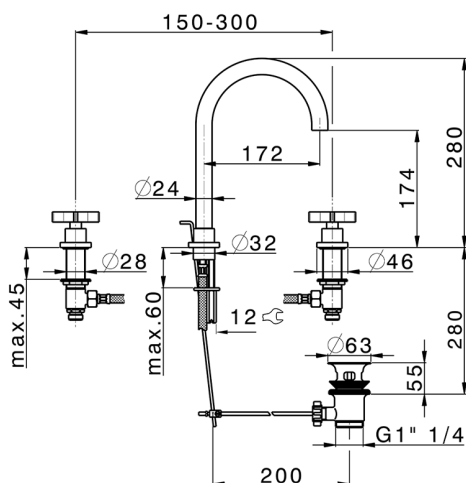

Lavabo 3 agujeros GRACE_GS001060

MODELO **GS001060**

Lavabo 3 agujeros, con desagüe automático 1"1/4

ACABADOS DISPONIBLES

-  **21** 21 Cromo
-  **2F** 2F Niquel Cepillado
-  **2W** 2W Oro Cepillado
-  **5H** 5H Dark Brass Brushed
-  **5L** 5L Brushed Black Titanium
-  **6T** 6T Cromo/Negro Mate