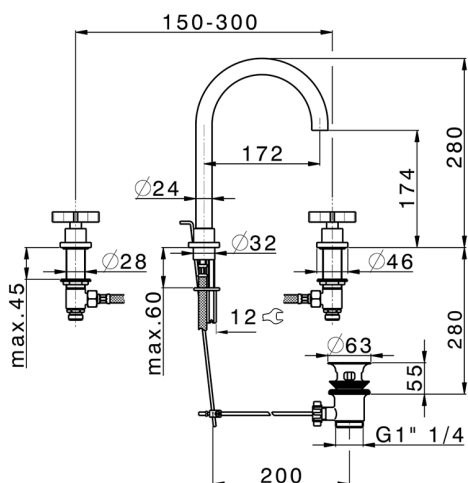

## Lavabo 3 agujeros GRACE\_GS001060

MODELO **GS001060**

Lavabo 3 agujeros, con desagüe automático 1"1/4

ACABADOS DISPONIBLES

-  **21** 21 Cromo
-  **2F** 2F Niquel Cepillado
-  **2W** 2W Oro Cepillado
-  **5H** 5H Dark Brass Brushed
-  **5L** 5L Brushed Black Titanium
-  **6T** 6T Cromo/Negro Mate