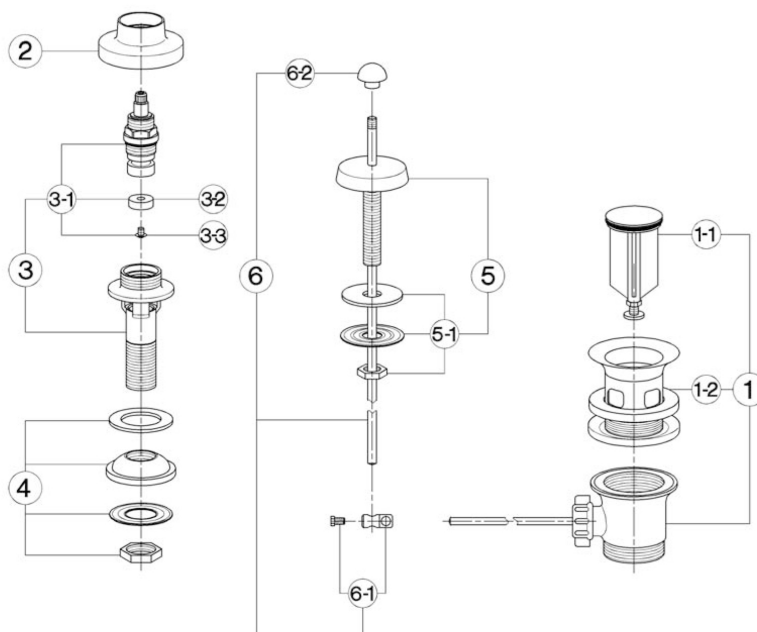

Bidé TR_TR001100

cisal

TR 00121 (TR 00110)

- **Combinazione bidet**
- **Bidet mixer**
- **Bidetbatterie - 3 Loch -**
- **Mélangeur bidet**

NR.	DESCRIZIONE DESCRIPTION BESCHREIBUNG DESCRIPTION	N. CODICE CODE NO. WERKSNR. NR. CODE	NR.	DESCRIZIONE DESCRIPTION BESCHREIBUNG DESCRIPTION	N. CODICE CODE NO. WERKSNR. NR. CODE	NR.	DESCRIZIONE DESCRIPTION BESCHREIBUNG DESCRIPTION	N. CODICE CODE NO. WERKSNR. NR. CODE
1	Scarico automatico 1" 1/4 sabbliato Pop-up waste 1" 1/4 Ablaufgarnitur 1" 1/4 Vidage automat. 1" 1/4	ZZ 92960 0	3	Rubinetto bidet Bidet tap Bidetventil Robinet bidet	ZZ 92747 0	5-1	Set installazione centrale combinazione bidet Installation set bidet mixer Befestigungsset Set installation	ZZ 92786 0
1-1	Tappo completo scarico automatico 1" 1/4 Plug for pop-up waste 1" 1/4 Stopfen f/Ablaufg. kpl 1" 1/4 Bonde - vidage 1" 1/4	ZZ 92925 0	3-1	Vitone 1/2" "TR" Headvalve 1/2" "TR" Oberteil 1/2" "TR" Tête 1/2" "TR"	ZZ 92869 0	6	Astina scarico completa Ø6 Rod Ø6 Zugstange Ø6 Tige Ø6	ZZ 90023 0
1-2	Piletta per scarico automatico 1" 1/4 Waste for bath drain 1" 1/4 Ablauf f/Ablaufgarnitur 1" 1/4 Crépine pour vidage 1" 1/4	ZZ 92924 0	3-2	Guarnizione NBR 90 SH. 16.9x5,5x5 Gasket NBR 90 SH. 16.9x5,5x5 Dichtung NBR 90 SH. 16.9x5,5x5 Joint NBR 90 SH. 16.9x5,5x5	ZZ 92699 0	6-1	Morsetto astina scarico automatico Ø6.2 Connection for pop-up rod Ø6.2 Gelenkstück f/Zugstange Ø6.2 Jonction x tige vidage Ø6.2	ZZ 92622 0
1	Scarico automatico 1" sabbliato Pop-up waste 1" Ablaufgarnitur 1" Vidage automat. 1"	ZZ 92738 0	3-3	Vite M.4x4,5 tb. Ø8 l.cr. Screw M.4x4,5 Schraube M.4x4,5 Vis M.4x4,5	ZZ 92625 0	6-2	Pomolo per scarico automatico "SU" Knob for pop-up rod "SU" Zugknopf Ablaufgarn. "SU" Pommeau - tige "SU"	ZZ 92642 0
1-1	Tappo completo scarico automatico 1" Plug-pop up 1" Stopfen f/Ablaufg.kpl 1" Bonde - vidage 1"	ZZ 92938 0	4	Set installazione rubinetto bidet Installation set bidet tap Befestigungsset "AR" Bidet Set installation bidet "AR"	ZZ 92746 0			
2	Cappuccio per batteria lavabo "TR" Escutcheon for basin mixer "TR" Abdeckkappe - WT. - "TR" Rosace - lavabo "TR"	ZZ 92595 0	5	Centrale bidet "TR" Rod set for bidet "TR" Zugstange Set "TR" Bidet Tige set - bidet "TR"	ZZ 92748 0			