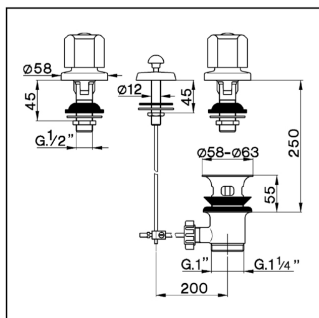

Bidé TR_TR001100

cisal

TR 00121 (TR 00110)

- **Combinazione bidet**
- **Bidet mixer**
- **Bidetbatterie - 3 Loch -**
- **Mélangeur bidet**

NR.	DESCRIZIONE DESCRIPTION BESCHREIBUNG DESCRIPTION	N. CODICE CODE NO. WERKSNR. NR. CODE	NR.	DESCRIZIONE DESCRIPTION BESCHREIBUNG DESCRIPTION	N. CODICE CODE NO. WERKSNR. NR. CODE	NR.	DESCRIZIONE DESCRIPTION BESCHREIBUNG DESCRIPTION	N. CODICE CODE NO. WERKSNR. NR. CODE
1	Scarico automatico 1" 1/4 sabbliato Pop-up waste 1" 1/4 Ablaufgarnitur 1" 1/4 Vidage automat. 1" 1/4	ZZ 92960 0	3	Rubinetto bidet Bidet tap Bidetventil Robinet bidet	ZZ 92747 0	5-1	Set installazione centrale combinazione bidet Installation set bidet mixer Befestigungsset Set installation	ZZ 92786 0
1-1	Tappo completo scarico automatico 1" 1/4 Plug for pop-up waste 1" 1/4 Stopfen f/Ablaufg. kpl 1" 1/4 Bonde - vidage 1" 1/4	ZZ 92925 0	3-1	Vitone 1/2" "TR" Headvalve 1/2" "TR" Oberteil 1/2" "TR" Tête 1/2" "TR"	ZZ 92869 0	6	Astina scarico completa Ø6 Rod Ø6 Zugstange Ø6 Tige Ø6	ZZ 90023 0
1-2	Piletta per scarico automatico 1" 1/4 Waste for bath drain 1" 1/4 Ablauf f/Ablaufgarnitur 1" 1/4 Crépine pour vidage 1" 1/4	ZZ 92924 0	3-2	Guarnizione NBR 90 SH. 16.9x5,5x5 Gasket NBR 90 SH. 16.9x5,5x5 Dichtung NBR 90 SH. 16.9x5,5x5 Joint NBR 90 SH. 16.9x5,5x5	ZZ 92699 0	6-1	Morsetto astina scarico automatico Ø6.2 Connection for pop-up rod Ø6.2 Gelenkstück f/Zugstange Ø6.2 Jonction x tige vidage Ø6.2	ZZ 92622 0
1	Scarico automatico 1" sabbliato Pop-up waste 1" Ablaufgarnitur 1" Vidage automat. 1"	ZZ 92738 0	3-3	Vite M.4x4,5 tb. Ø8 l.cr. Screw M.4x4,5 Schraube M.4x4,5 Vis M.4x4,5	ZZ 92625 0	6-2	Pomolo per scarico automatico "SU" Knob for pop-up rod "SU" Zugknopf Ablaufgarn. "SU" Pommeau - tige "SU"	ZZ 92642 0
1-1	Tappo completo scarico automatico 1" Plug-pop up 1" Stopfen f/Ablaufg.kpl 1" Bonde - vidage 1"	ZZ 92938 0	4	Set installazione rubinetto bidet Installation set bidet tap Befestigungsset "AR" Bidet Set installation bidet "AR"	ZZ 92746 0			
2	Cappuccio per batteria lavabo "TR" Escutcheon for basin mixer "TR" Abdeckkappe - WT. - "TR" Rosace - lavabo "TR"	ZZ 92595 0	5	Centrale bidet "TR" Rod set for bidet "TR" Zugstange Set "TR" Bidet Tige set - bidet "TR"	ZZ 92748 0			