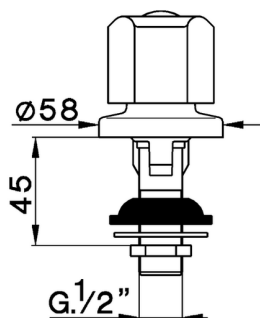

Bidé TR_TR001100

MODELO **TR001100**

Bidé,sin desagüe automático,sin maneta

ACABADOS DISPONIBLES

 **21** 21 Cromo

CARACTERÍSTICAS

Bidé TR_TR001100

cisal