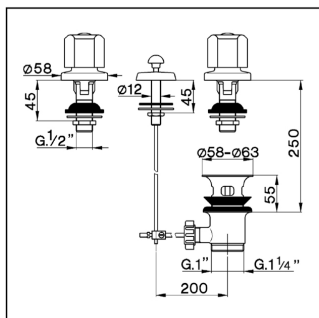

Bidé TR_TR001100

cisal

TR 00121 (TR 00110)

- **Combinazione bidet**
- **Bidet mixer**
- **Bidetbatterie - 3 Loch -**
- **Mélangeur bidet**