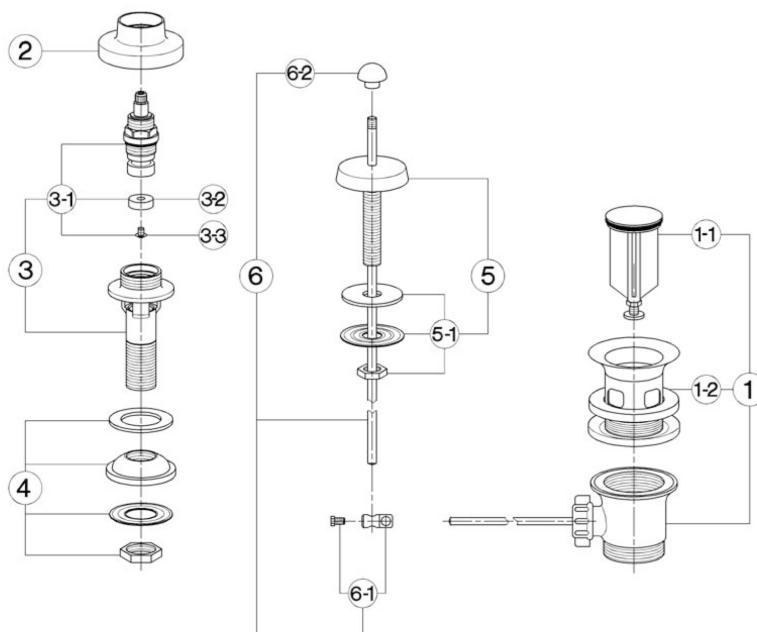

NR.	DESCRIZIONE DESCRIPTION BESCHREIBUNG DESCRIPTION	N. CODICE CODE NO. WERKSNR. NR. CODE	NR.	DESCRIZIONE DESCRIPTION BESCHREIBUNG DESCRIPTION	N. CODICE CODE NO. WERKSNR. NR. CODE	NR.	DESCRIZIONE DESCRIPTION BESCHREIBUNG DESCRIPTION	N. CODICE CODE NO. WERKSNR. NR. CODE
1	Scarico automatico 1" 1/4 sabbiato Pop-up waste 1" 1/4 Ablaufgarnitur 1" 1/4 Vidage automat. 1" 1/4	ZZ 92960 0	3	Rubinetto bidet Bidet tap Bidetventil Robinet bidet	ZZ 92747 0	5-1	Set installazione centrale combinazione bidet Installation set bidet mixer Befestigungsset Set installation	ZZ 92786 0
1-1	Tappo completo scarico automatico 1" 1/4 Plug for pop-up waste 1" 1/4 Stopfen f/Ablaufg. kpl 1" 1/4 Bonde - vidage 1" 1/4	ZZ 92925 0	3-1	Vitone 1/2" "TR" Headvalve 1/2" "TR" Oberteil 1/2" "TR" Tête 1/2" "TR"	ZZ 92869 0	6	Astina scarico completa Ø6 Rod Ø6 Zugstange Ø6 Tige Ø6	ZZ 90023 0
1-2	Piletta per scarico automatico 1" 1/4 Waste for bath drain 1" 1/4 Ablauf f/Ablaufgarnitur 1" 1/4 Crépine pour vidage 1" 1/4	ZZ 92924 0	3-2	Guarnizione NBR 90 SH. 16.9x5,5x5 Gasket NBR 90 SH. 16.9x5,5x5 Dichtung NBR 90 SH. 16.9x5,5x5 Joint NBR 90 SH. 16.9x5,5x5	ZZ 92699 0	6-1	Morsetto astina scarico automatico Ø6.2 Connection for pop-up rod Ø6.2 Gelenkstück f/Zugstange Ø6.2 Jonction x tige vidage Ø6.2	ZZ 92622 0
1	Scarico automatico 1" sabbiato Pop-up waste 1" Ablaufgarnitur 1" Vidage automat. 1"	ZZ 92738 0	3-3	Vite M.4x4,5 tb. Ø8 l.cr. Screw M.4x4,5 Schraube M.4x4,5 Vis M.4x4,5	ZZ 92625 0	6-2	Pomolo per scarico automatico "SU" Knob for pop-up rod "SU" Zugknopf Ablaufgarn."SU" Pommeau - tige "SU"	ZZ 92642 0
1-1	Tappo completo scarico automatico 1" Plug-pop up 1" Stopfen f/Ablaufg.kpl 1" Bonde - vidage 1"	ZZ 92938 0	4	Set installazione rubinetto bidet Installation set bidet tap Befestigungsset "AR" Bidet Set installation bidet "AR"	ZZ 92746 0			
2	Cappuccio per batteria lavabo "TR" Escutcheon for basin mixer "TR" Abdeckkappe - WT. - "TR" Rosace - lavabo "TR"	ZZ 92595 0	5	Centrale bidet "TR" Rod set for bidet "TR" Zugstange Set "TR" Bidet Tige set - bidet "TR"	ZZ 92748 0			

TR001100

<https://es.cisal.it/bidet-tr-tr001100>

2024-12-22