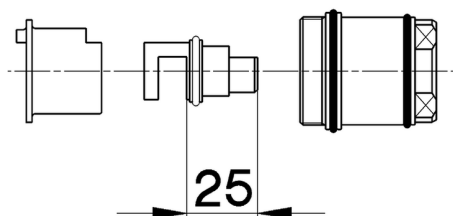

## Alargador +25 mm COMPLEMENTOS\_ZA008290

MODELO **ZA008290**

Alargador 25 mm, para mezclador termostático ducha empotrado, art. AC001800 - BA001800

ACABADOS DISPONIBLES

 **04** 04 Sin acabado

CARACTERÍSTICAS