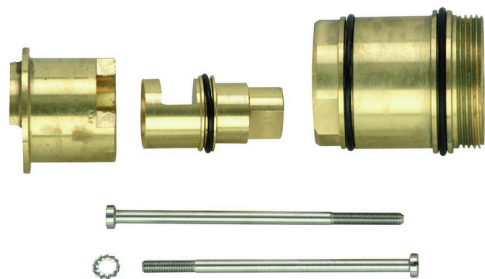

## Alargador +25 mm COMPLEMENTOS\_ZA008290

MODELO **ZA008290**

Alargador 25 mm, para mezclador termostático ducha empotrado, art. AC001800 - BA001800

ACABADOS DISPONIBLES

 **04** 04 Sin acabado

CARACTERÍSTICAS