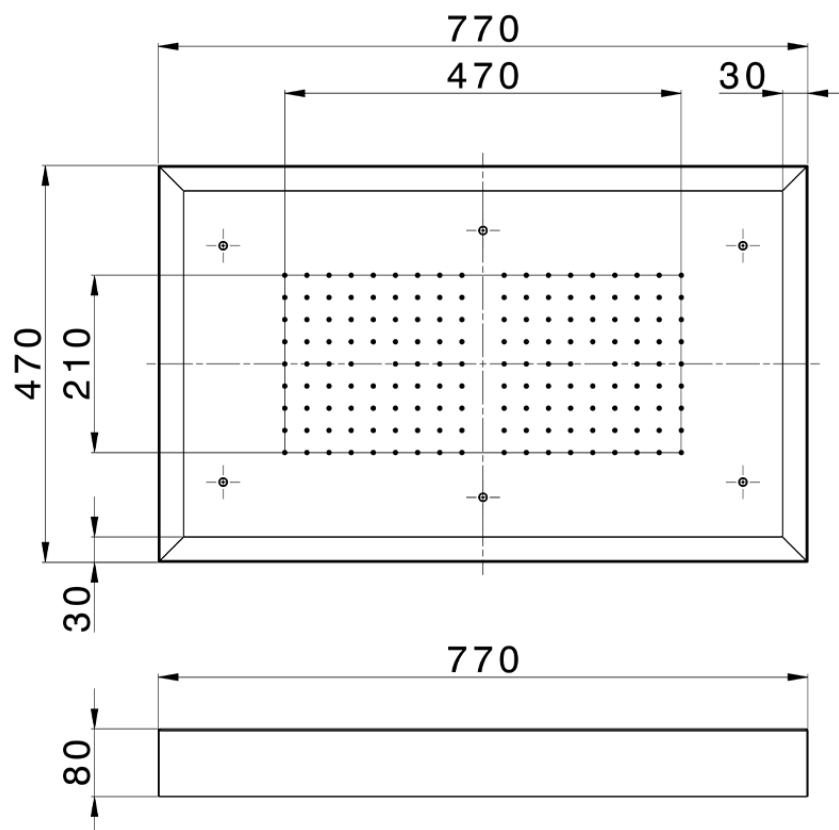

Rociador de techo con cromoterapia 770x470 mm ZEN SHOWER_ZS0C0155

ZS0C0155

<https://es.cisal.it/rociador-de-techo-con-cromoterapia-770x470-mm-zen-shower-zs0c0155>

2024-11-23